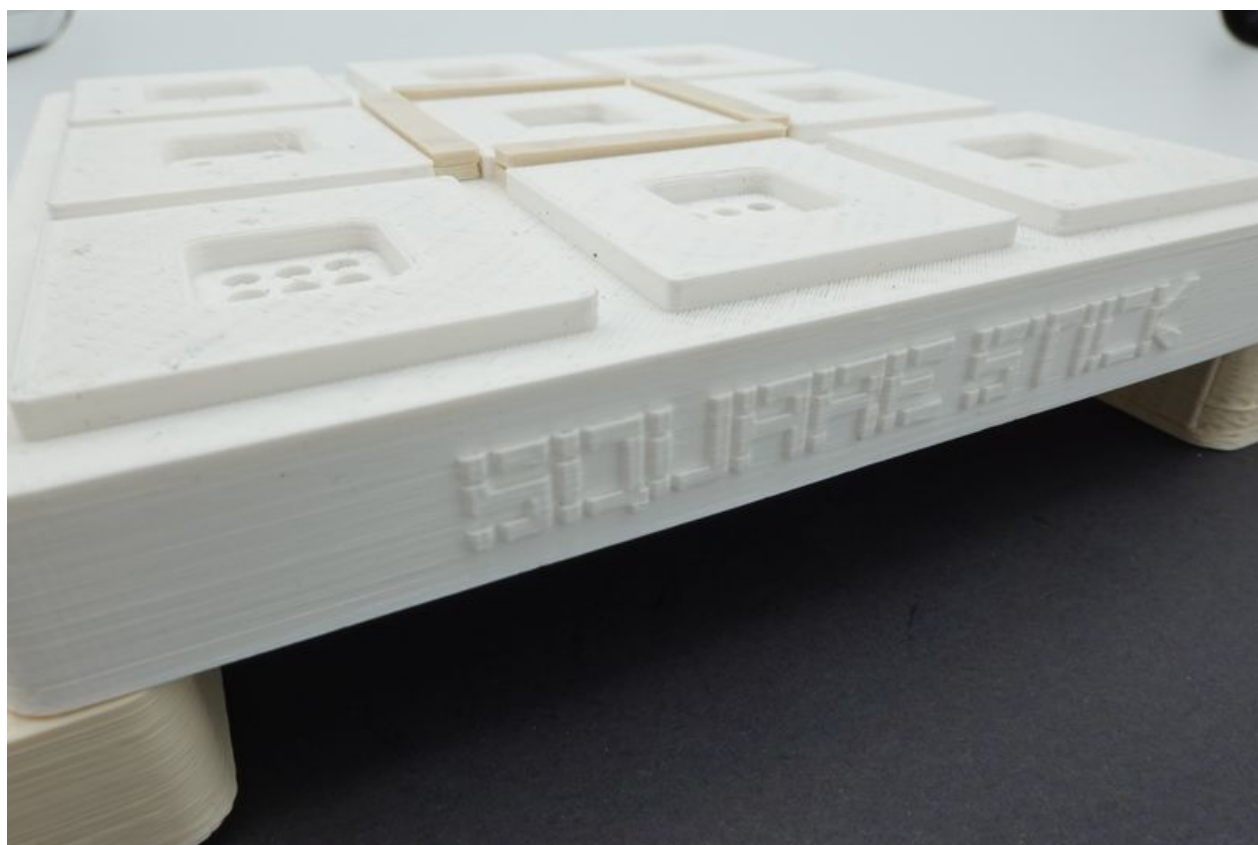

Fichier:Square Stick DSC00052.JPG



Square_Stick_DSC00052

Historique du fichier

Cliquer sur une date et heure pour voir le fichier tel qu'il était à ce moment-là.

	Date et heure	Vignette	Dimensions	Utilisateur	Commentaire
actuel	23 janvier 2020 à 00:38		5 472 × 3 648 (7,21 Mio)	Cyril Favre (discussion contributions)	Square_Stick_DSC00052

Fabricant de l'appareil photo	SONY
Modèle de l'appareil photo	DSC-RX100M7
Temps d'exposition	1/40 s (0,025 s)
Ouverture	f/11
Sensibilité ISO	100
Date de la prise originelle	22 janvier 2020 à 00:22
Longueur focale	9,36 mm
Orientation	Normale
Résolution horizontale	350 ppp

Résolution verticale	350 ppp
Logiciel utilisé	DSC-RX100M7 v1.00
Date de modification du fichier	22 janvier 2020 à 00:22
Positionnement YCbCr	Co-situé
Programme d'exposition	Priorité à l'ouverture
Version EXIF	2.31
Date de la numérisation	22 janvier 2020 à 00:22
Signification de chaque composante	1. Y 2. Cb 3. Cr 4. N'existe pas
Mode de compression de l'image	3
Luminance APEX	8,73984375
Correction d'exposition	0
Ouverture maximale	3,359375 APEX (f/3,2)
Mode de mesure	Modèle
Source de lumière	Inconnue
Flash	Flash non déclenché, suppression du flash obligatoire
Version FlashPix prise en charge	0 100
Espace colorimétrique	sRGB
Source du fichier	Appareil photo numérique
Type de scène	Image photographiée directement
Rendu personnalisé	Procédé normal
Mode d'exposition	Automatique
Balance des blancs	Automatique
Taux de zoom numérique	1
Longueur focale pour un film 35 mm	25 mm
Type de capture de la scène	Standard
Contraste	Normal
Saturation	Normale
Netteté	Normale
Note (sur 5)	0