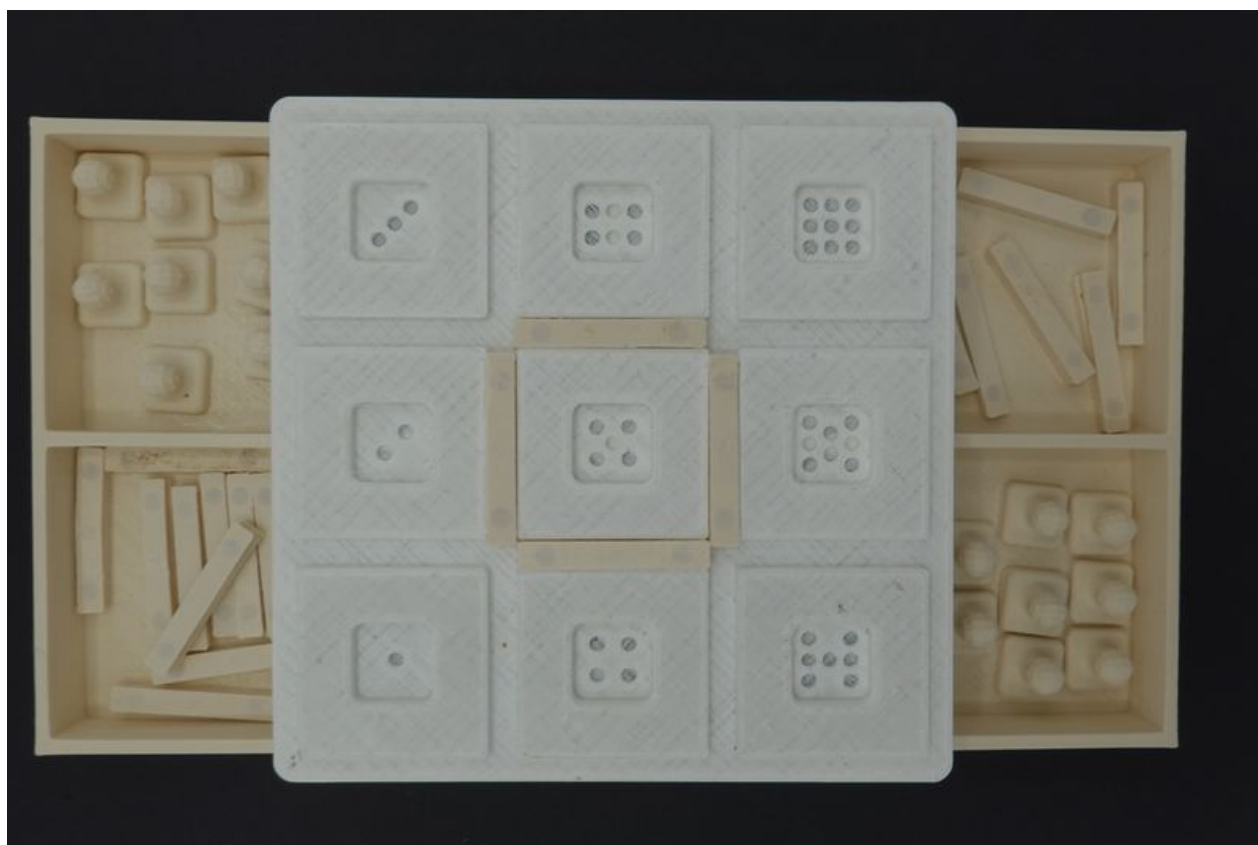

Fichier:Square Stick DSC00051.JPG



Square_Stick_DSC00051

Historique du fichier

Cliquer sur une date et heure pour voir le fichier tel qu'il était à ce moment-là.

	Date et heure	Vignette	Dimensions	Utilisateur	Commentaire
actuel	23 janvier 2020 à 00:31		5 472 × 3 648 (8,04 Mio)	Cyril Favre (discussion contributions)	Square_Stick_DSC00051

Fabricant de l'appareil photo	SONY
Modèle de l'appareil photo	DSC-RX100M7
Temps d'exposition	1/100 s (0,01 s)
Ouverture	f/11
Sensibilité ISO	100
Date de la prise originelle	22 janvier 2020 à 00:22
Longueur focale	9,36 mm
Orientation	Normale
Résolution horizontale	350 ppp

Résolution verticale	350 ppp
Logiciel utilisé	DSC-RX100M7 v1.00
Date de modification du fichier	22 janvier 2020 à 00:22
Positionnement YCbCr	Co-situé
Programme d'exposition	Priorité à l'ouverture
Version EXIF	2.31
Date de la numérisation	22 janvier 2020 à 00:22
Signification de chaque composante	1. Y 2. Cb 3. Cr 4. N'existe pas
Mode de compression de l'image	3
Luminance APEX	9,31796875
Correction d'exposition	0
Ouverture maximale	3,359375 APEX (f/3,2)
Mode de mesure	Modèle
Source de lumière	Inconnue
Flash	Flash non déclenché, suppression du flash obligatoire
Version FlashPix prise en charge	0 100
Espace colorimétrique	sRGB
Source du fichier	Appareil photo numérique
Type de scène	Image photographiée directement
Rendu personnalisé	Procédé normal
Mode d'exposition	Automatique
Balance des blancs	Automatique
Taux de zoom numérique	1
Longueur focale pour un film 35 mm	25 mm
Type de capture de la scène	Standard
Contraste	Normal
Saturation	Normale
Netteté	Normale
Note (sur 5)	0