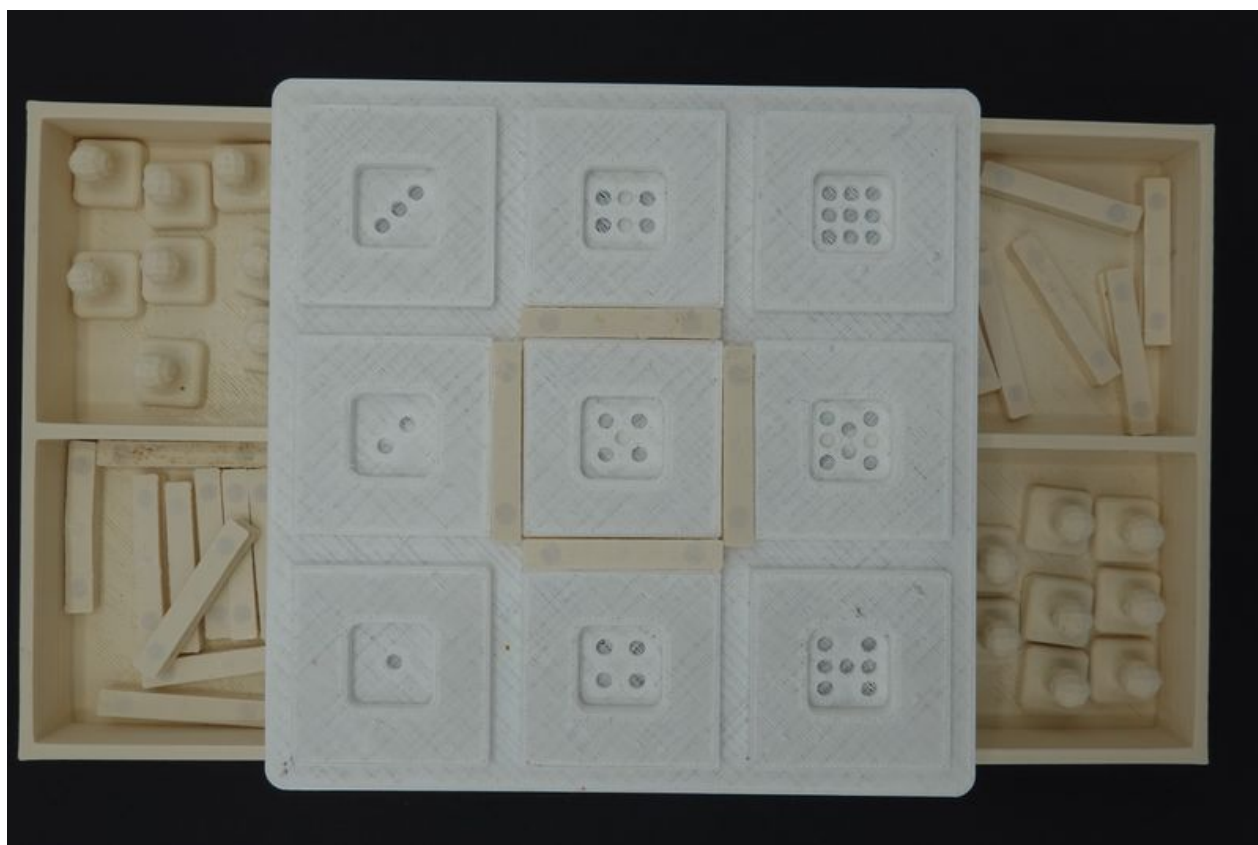

Fichier:Square Stick DSC00050.JPG



Square_Stick_DSC00050

Historique du fichier

Cliquer sur une date et heure pour voir le fichier tel qu'il était à ce moment-là.

	Date et heure	Vignette	Dimensions	Utilisateur	Commentaire
actuel	23 janvier 2020 à 00:37		5 472 × 3 648 (9,09 Mio)	Cyril Favre (discussion contributions)	Square_Stick_DSC00050

Fabricant de l'appareil photo	SONY
Modèle de l'appareil photo	DSC-RX100M7
Temps d'exposition	1/100 s (0,01 s)
Ouverture	f/11
Sensibilité ISO	100
Date de la prise originelle	22 janvier 2020 à 00:21
Longueur focale	9,36 mm
Orientation	Normale
Résolution horizontale	350 ppp

Résolution verticale	350 ppp
Logiciel utilisé	DSC-RX100M7 v1.00
Date de modification du fichier	22 janvier 2020 à 00:21
Positionnement YCbCr	Co-situé
Programme d'exposition	Priorité à l'ouverture
Version EXIF	2.31
Date de la numérisation	22 janvier 2020 à 00:21
Signification de chaque composante	1. Y 2. Cb 3. Cr 4. N'existe pas
Mode de compression de l'image	4
Luminance APEX	9,321875
Correction d'exposition	0
Ouverture maximale	3,359375 APEX (f/3,2)
Mode de mesure	Modèle
Source de lumière	Inconnue
Flash	Flash non déclenché, suppression du flash obligatoire
Version FlashPix prise en charge	0 100
Espace colorimétrique	sRGB
Source du fichier	Appareil photo numérique
Type de scène	Image photographiée directement
Rendu personnalisé	Procédé normal
Mode d'exposition	Automatique
Balance des blancs	Automatique
Taux de zoom numérique	1
Longueur focale pour un film 35 mm	25 mm
Type de capture de la scène	Standard
Contraste	Normal
Saturation	Normale
Netteté	Normale
Note (sur 5)	0