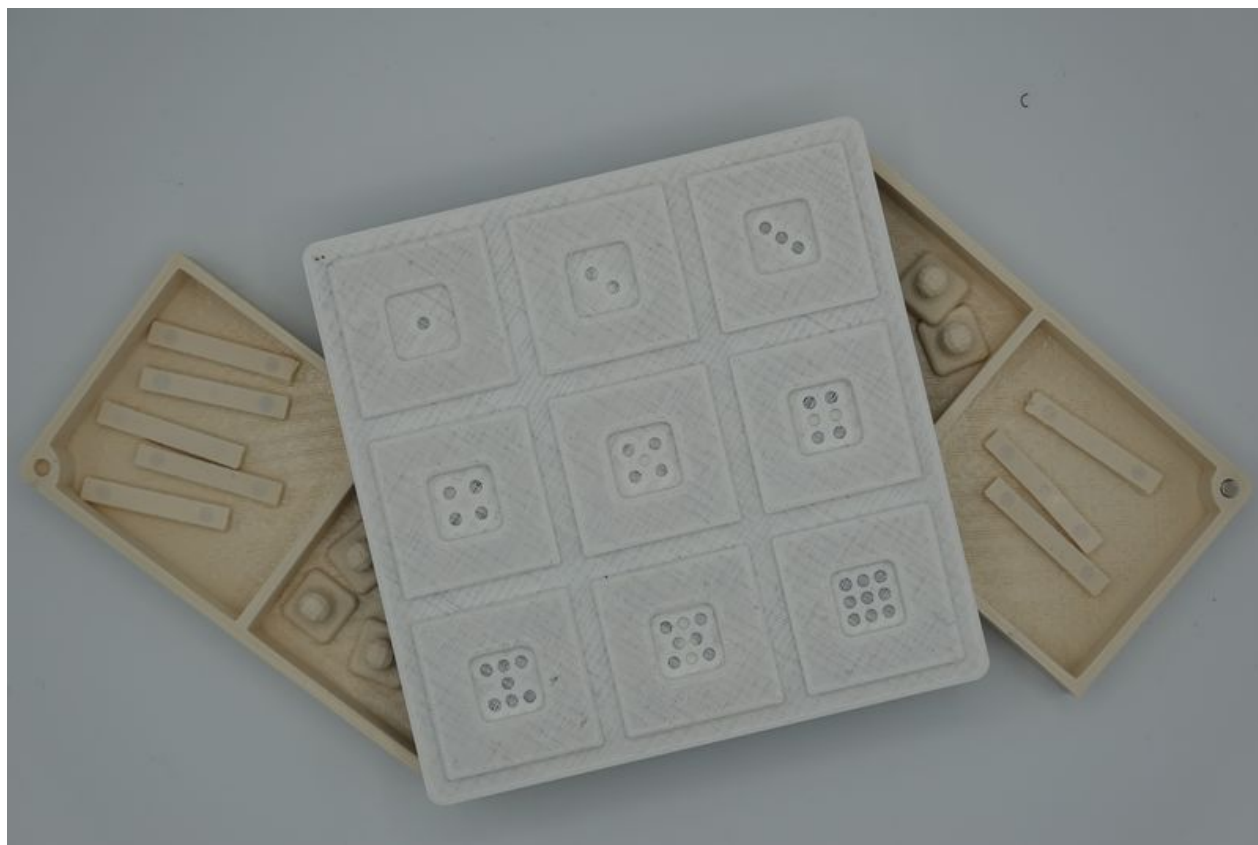

Fichier:Square Stick DSC00014.JPG



Square_Stick_DSC00014

Historique du fichier

Cliquer sur une date et heure pour voir le fichier tel qu'il était à ce moment-là.

	Date et heure	Vignette	Dimensions	Utilisateur	Commentaire
actuel	23 janvier 2020 à 00:35		5 472 × 3 648 (9,05 Mio)	Cyril Favre (discussion contributions)	Square_Stick_DSC00014

Fabricant de l'appareil photo	SONY
Modèle de l'appareil photo	DSC-RX100M7
Temps d'exposition	1/1 000 s (0,001 s)
Ouverture	f/4
Sensibilité ISO	100
Date de la prise originelle	21 janvier 2020 à 23:31
Longueur focale	24,35 mm

Orientation	Normale
Résolution horizontale	350 ppp
Résolution verticale	350 ppp
Logiciel utilisé	DSC-RX100M7 v1.00
Date de modification du fichier	21 janvier 2020 à 23:31
Positionnement YCbCr	Co-situé
Programme d'exposition	Programme normal
Version EXIF	2.31
Date de la numérisation	21 janvier 2020 à 23:31
Signification de chaque composante	1. Y 2. Cb 3. Cr 4. N'existe pas
Mode de compression de l'image	4
Luminance APEX	9,81796875
Correction d'exposition	0
Ouverture maximale	4 APEX (f/4)
Mode de mesure	Modèle
Source de lumière	Inconnue
Flash	Flash non déclenché, suppression du flash obligatoire
Version FlashPix prise en charge	0 100
Espace colorimétrique	sRGB
Source du fichier	Appareil photo numérique
Type de scène	Image photographiée directement
Rendu personnalisé	Procédé normal
Mode d'exposition	Automatique
Balance des blancs	Automatique
Taux de zoom numérique	1
Longueur focale pour un film 35 mm	66 mm
Type de capture de la scène	Standard
Contraste	Normal
Saturation	Normale
Netteté	Normale
Note (sur 5)	0