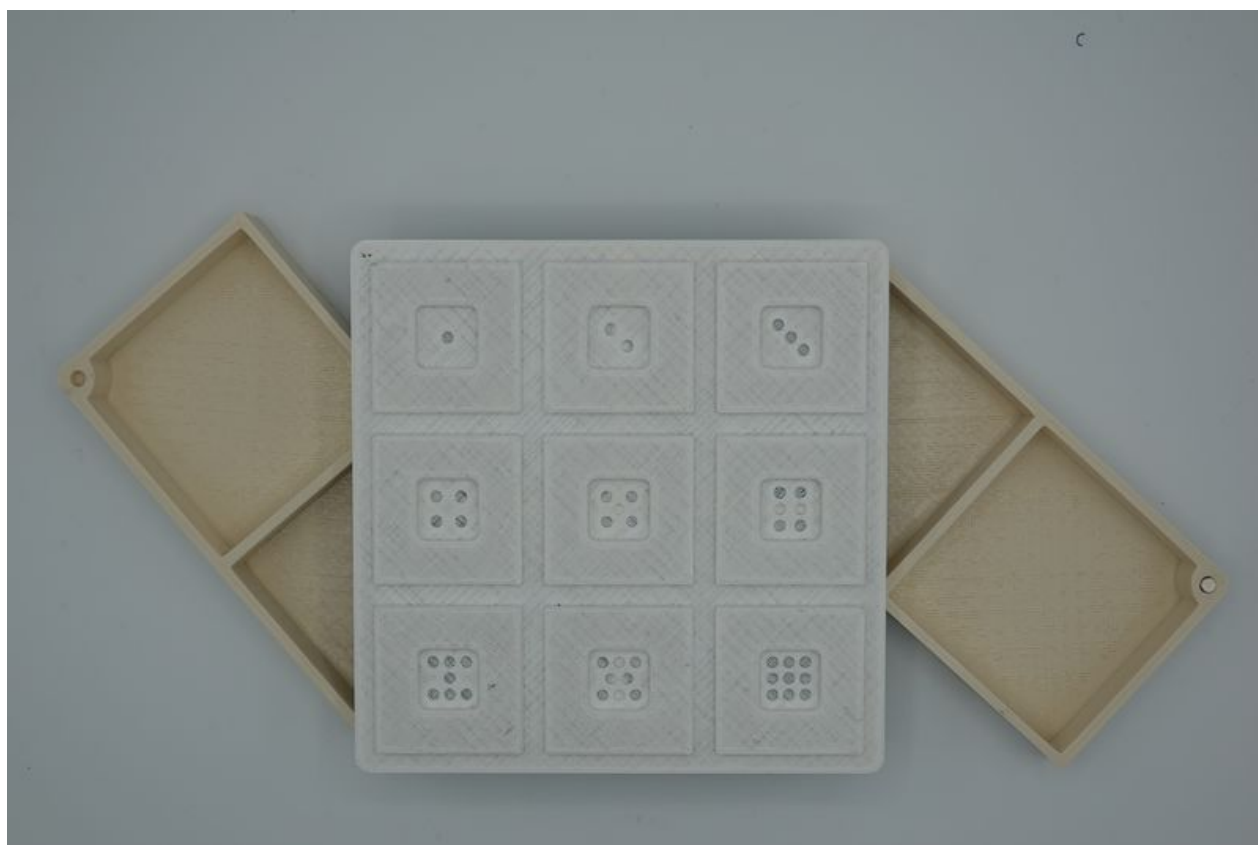

Fichier:Square Stick DSC00013.JPG



Square_Stick_DSC00013

Historique du fichier

Cliquer sur une date et heure pour voir le fichier tel qu'il était à ce moment-là.

	Date et heure	Vignette	Dimensions	Utilisateur	Commentaire
actuel	23 janvier 2020 à 00:35		5 472 × 3 648 (8,72 Mio)	Cyril Favre (discussion contributions)	Square_Stick_DSC00013

Fabricant de l'appareil photo	SONY
Modèle de l'appareil photo	DSC-RX100M7
Temps d'exposition	1/1 000 s (0,001 s)
Ouverture	f/4
Sensibilité ISO	100
Date de la prise originelle	21 janvier 2020 à 18:38
Longueur focale	17,19 mm

Orientation	Normale
Résolution horizontale	350 ppp
Résolution verticale	350 ppp
Logiciel utilisé	DSC-RX100M7 v1.00
Date de modification du fichier	21 janvier 2020 à 18:38
Positionnement YCbCr	Co-situé
Programme d'exposition	Programme normal
Version EXIF	2.31
Date de la numérisation	21 janvier 2020 à 18:38
Signification de chaque composante	1. Y 2. Cb 3. Cr 4. N'existe pas
Mode de compression de l'image	3
Luminance APEX	9,7046875
Correction d'exposition	0
Ouverture maximale	4 APEX (f/4)
Mode de mesure	Modèle
Source de lumière	Inconnue
Flash	Flash non déclenché, suppression du flash obligatoire
Version FlashPix prise en charge	0 100
Espace colorimétrique	sRGB
Source du fichier	Appareil photo numérique
Type de scène	Image photographiée directement
Rendu personnalisé	Procédé normal
Mode d'exposition	Automatique
Balance des blancs	Automatique
Taux de zoom numérique	1
Longueur focale pour un film 35 mm	46 mm
Type de capture de la scène	Standard
Contraste	Normal
Saturation	Normale
Netteté	Normale
Note (sur 5)	0