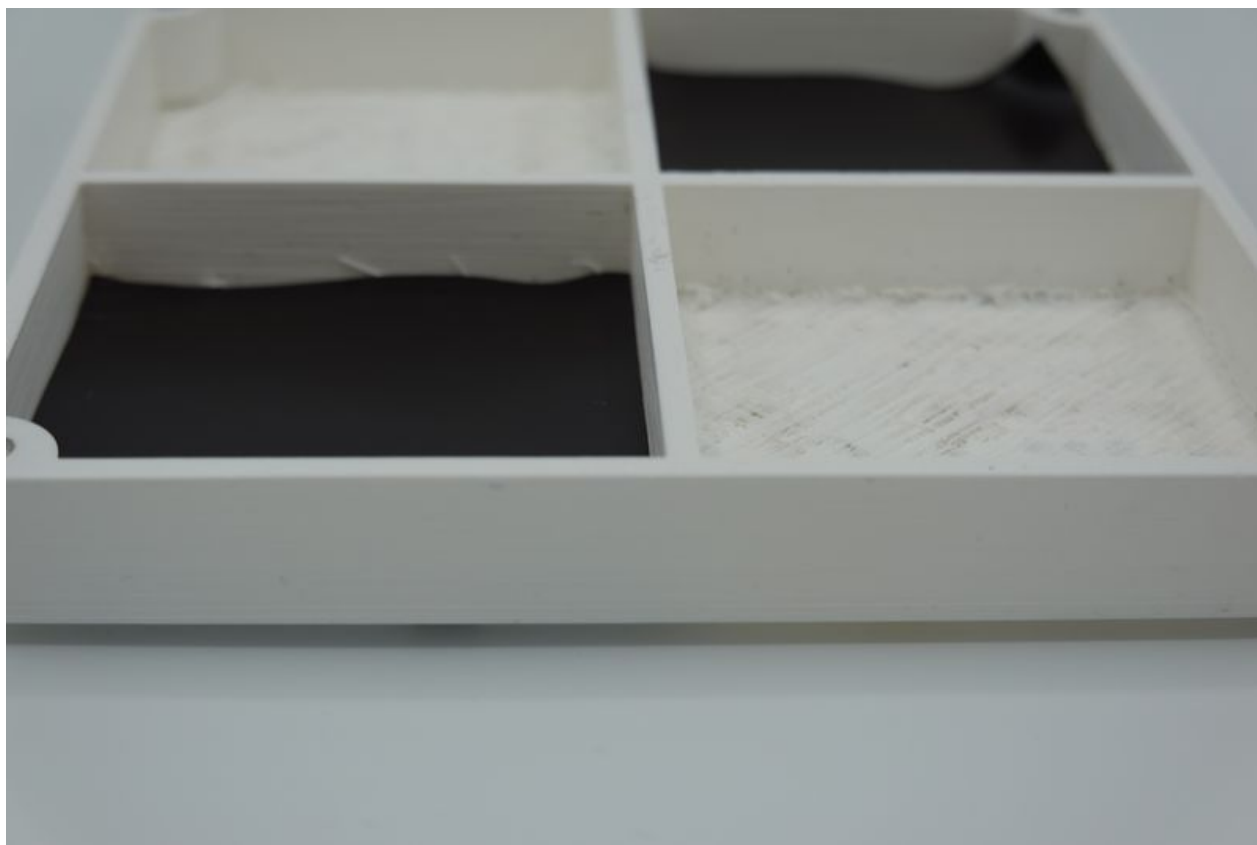

Fichier:Square Stick DSC00005.JPG



Square_Stick_DSC00005

Historique du fichier

Cliquer sur une date et heure pour voir le fichier tel qu'il était à ce moment-là.

	Date et heure	Vignette	Dimensions	Utilisateur	Commentaire
actuel	23 janvier 2020 à 00:34		5 472 × 3 648 (6,46 Mio)	Cyril Favre (discussion contributions)	Square_Stick_DSC00005

Fabricant de l'appareil photo	SONY
Modèle de l'appareil photo	DSC-RX100M7
Temps d'exposition	1/640 s (0,0015625 s)
Ouverture	f/4
Sensibilité ISO	100
Date de la prise originelle	21 janvier 2020 à 18:32
Longueur focale	23,86 mm

Orientation	Normale
Résolution horizontale	350 ppp
Résolution verticale	350 ppp
Logiciel utilisé	DSC-RX100M7 v1.00
Date de modification du fichier	21 janvier 2020 à 18:32
Positionnement YCbCr	Co-situé
Programme d'exposition	Programme normal
Version EXIF	2.31
Date de la numérisation	21 janvier 2020 à 18:32
Signification de chaque composante	1. Y 2. Cb 3. Cr 4. N'existe pas
Mode de compression de l'image	3
Luminance APEX	9,34140625
Correction d'exposition	0
Ouverture maximale	4 APEX (f/4)
Mode de mesure	Modèle
Source de lumière	Inconnue
Flash	Flash non déclenché, suppression du flash obligatoire
Version FlashPix prise en charge	0 100
Espace colorimétrique	sRGB
Source du fichier	Appareil photo numérique
Type de scène	Image photographiée directement
Rendu personnalisé	Procédé normal
Mode d'exposition	Automatique
Balance des blancs	Automatique
Taux de zoom numérique	1
Longueur focale pour un film 35 mm	65 mm
Type de capture de la scène	Standard
Contraste	Normal
Saturation	Normale
Netteté	Normale
Note (sur 5)	0