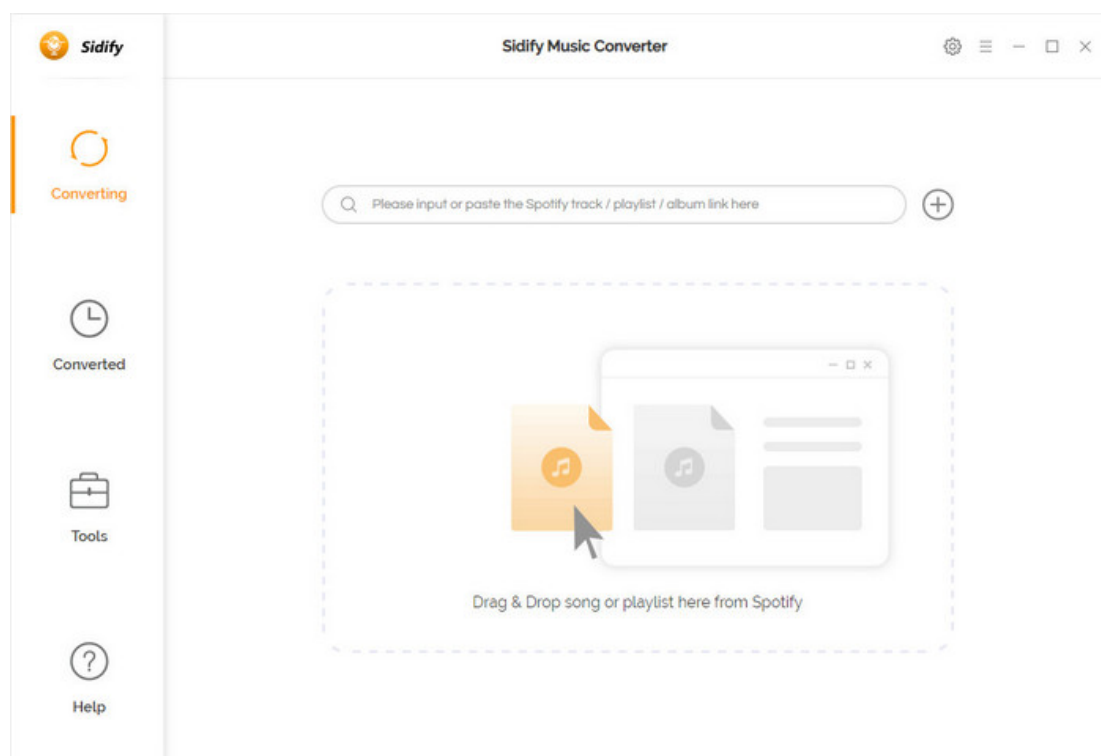

# Fichier:Spotify Music Tips main-interface.jpg

Pas de plus haute résolution disponible.


Spotify\_Music\_Tips\_main-interface

## Historique du fichier

Cliquer sur une date et heure pour voir le fichier tel qu'il était à ce moment-là.

	Date et heure	Vignette	Dimensions	Utilisateur	Commentaire
actuel	30 décembre 2021 à 08:20		700 × 477 (29 Kio)	NicCc12 (discussion   contributions)	Spotify_Music_Tips_main-interface