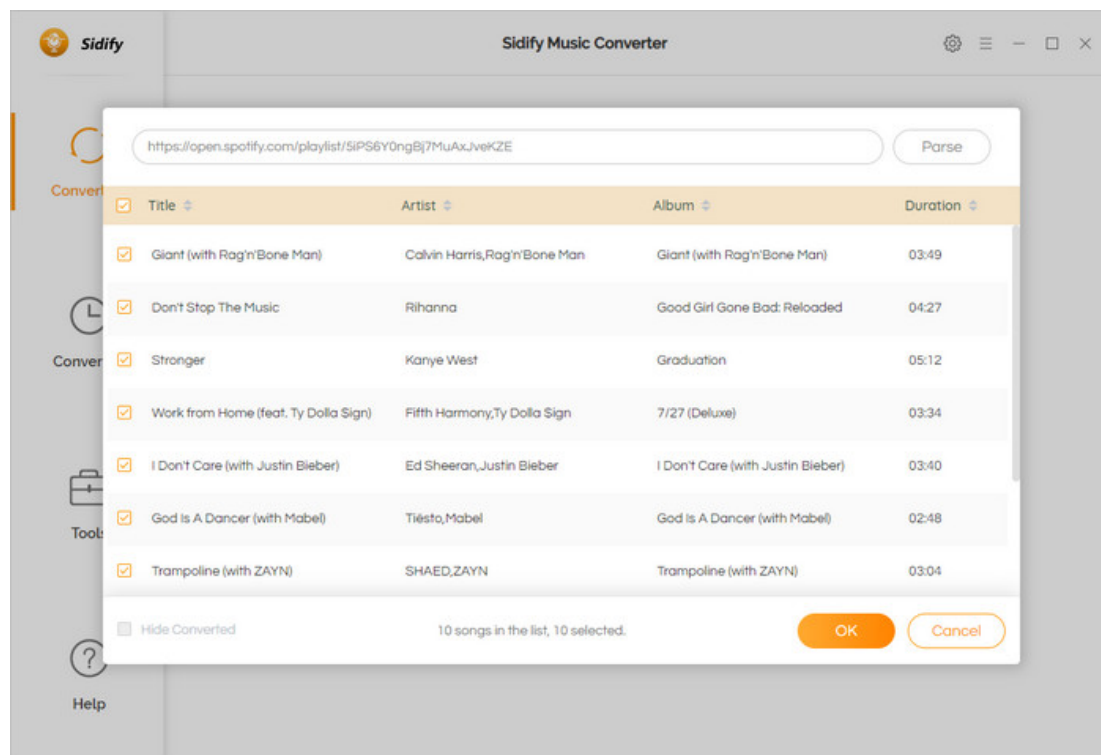

Fichier:Spotify Music Tips add-spotify-music.jpg

Pas de plus haute résolution disponible.


Spotify_Music_Tips_add-spotify-music

Historique du fichier

Cliquer sur une date et heure pour voir le fichier tel qu'il était à ce moment-là.

	Date et heure	Vignette	Dimensions	Utilisateur	Commentaire
actuel	30 décembre 2021 à 08:27		700 × 477 (54 Kio)	NicCc12 (discussion contributions)	Spotify_Music_Tips_add-spotify-music