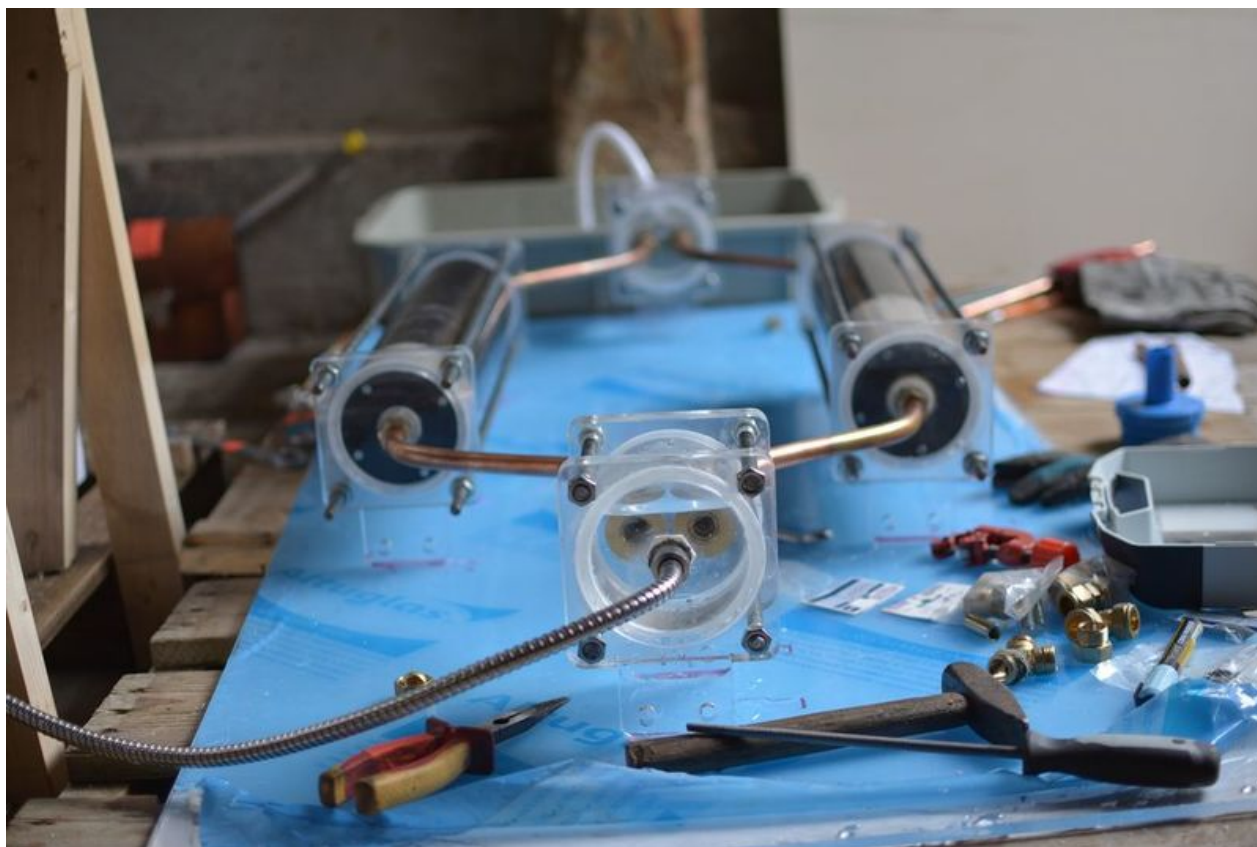

Fichier:Showerloop Douche infinie cologique Showerloop 09 14.jpg



Fichier téléversé avec MsUpload

Historique du fichier

Cliquer sur une date et heure pour voir le fichier tel qu'il était à ce moment-là.

	Date et heure	Vignette	Dimensions	Utilisateur	Commentaire
actuel	28 septembre 2016 à 09:25		1 024 × 683 (81 Kio)	Showerloop (discussion contributions)	Fichier téléversé avec MsUpload

Vous ne pouvez pas remplacer ce fichier.

Utilisation du fichier

Le fichier suivant est un doublon de celui-ci (plus de détails) :

Fichier:Showerloop 09 14.jpg

La page suivante utilise ce fichier :

Showerloop : Douche infinie écologique