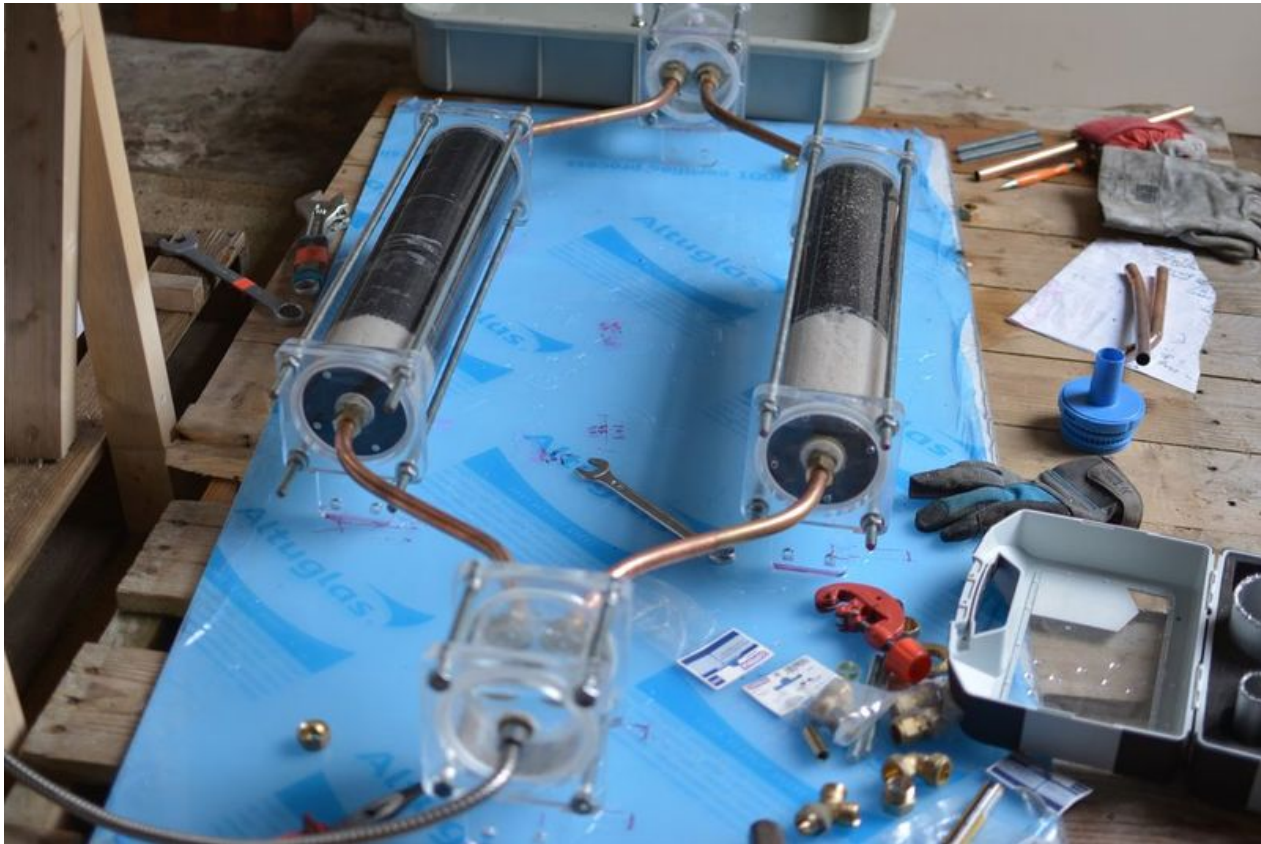

Fichier:Showerloop Douche infinie cologique Showerloop 09 13.jpg



Fichier téléversé avec MsUpload

Historique du fichier

Cliquer sur une date et heure pour voir le fichier tel qu'il était à ce moment-là.

	Date et heure	Vignette	Dimensions	Utilisateur	Commentaire
actuel	28 septembre 2016 à 09:25		1 024 × 683 (102 Kio)	Showerloop (discussion contributions)	Fichier téléversé avec MsUpload

Vous ne pouvez pas remplacer ce fichier.

Utilisation du fichier

Le fichier suivant est un doublon de celui-ci (plus de détails) :

Fichier:Showerloop 09 13.jpg

La page suivante utilise ce fichier :

Showerloop : Douche infinie écologique