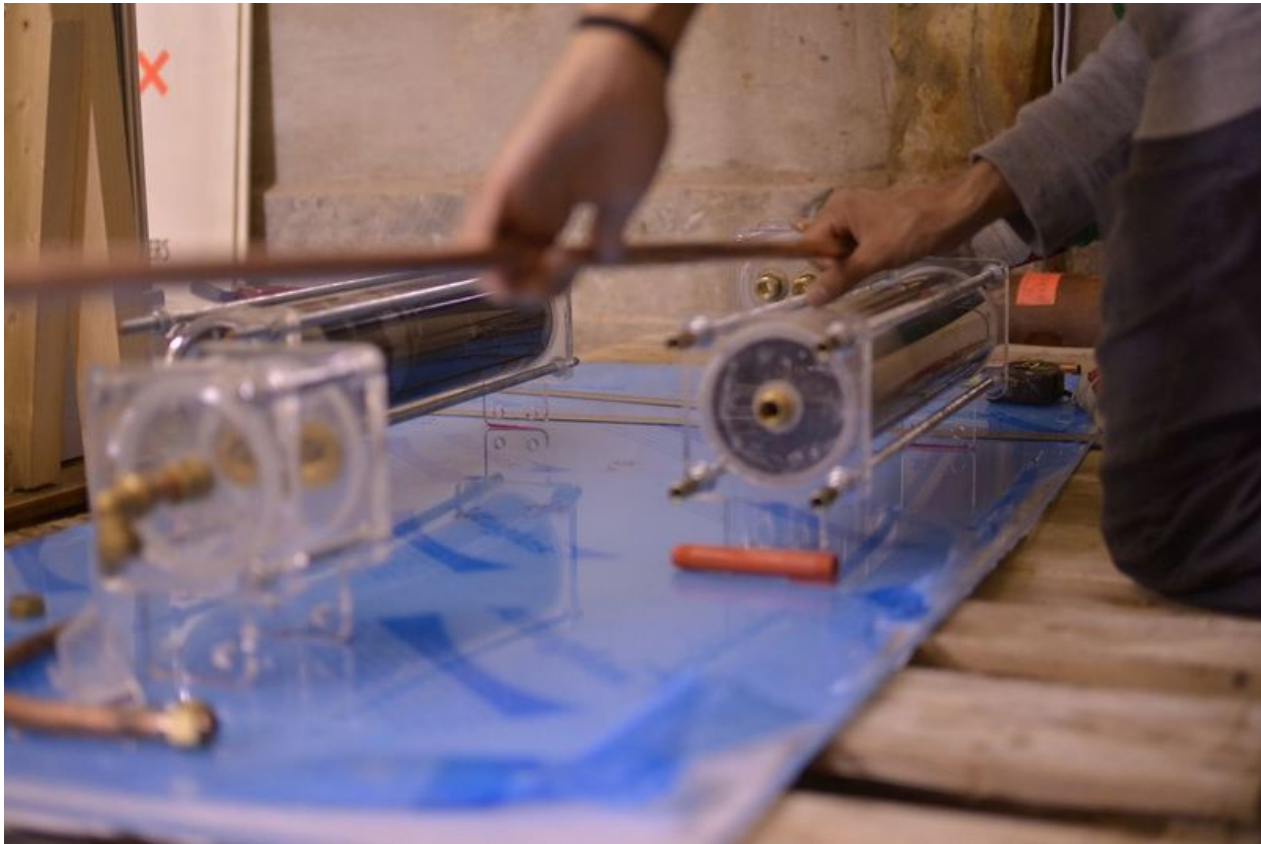

Fichier:Showerloop Douche infinie cologique Showerloop 09 06.jpg



Fichier téléversé avec MsUpload

Historique du fichier

Cliquer sur une date et heure pour voir le fichier tel qu'il était à ce moment-là.

	Date et heure	Vignette	Dimensions	Utilisateur	Commentaire
actuel	28 septembre 2016 à 09:24		1 024 × 683 (65 Kio)	Showerloop (discussion contributions)	Fichier téléversé avec MsUpload

Vous ne pouvez pas remplacer ce fichier.

Utilisation du fichier

Le fichier suivant est un doublon de celui-ci (plus de détails) :

Fichier:Showerloop 09 06.jpg

La page suivante utilise ce fichier :

Showerloop : Douche infinie écologique