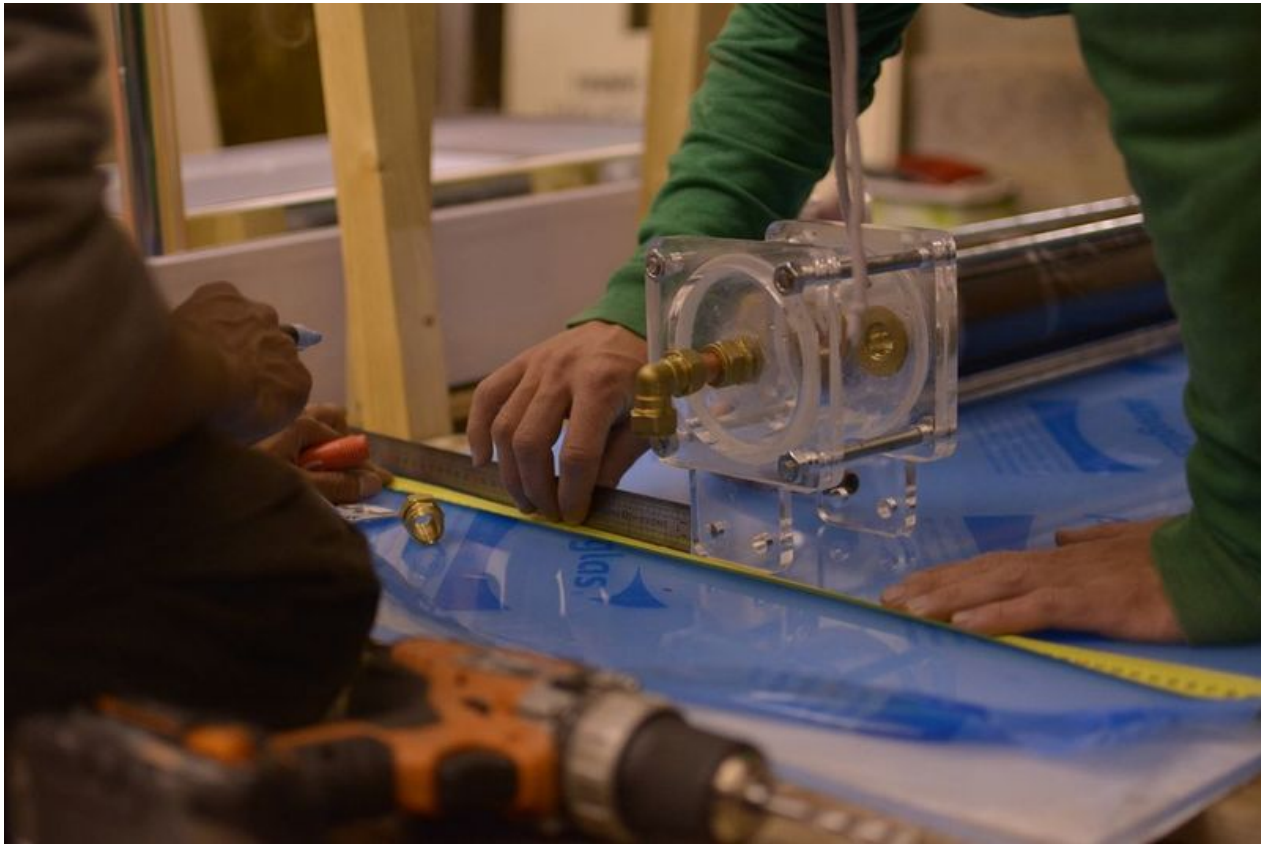

Fichier:Showerloop Douche infinie cologique Showerloop 09 05.jpg



Fichier téléversé avec MsUpload

Historique du fichier

Cliquer sur une date et heure pour voir le fichier tel qu'il était à ce moment-là.

	Date et heure	Vignette	Dimensions	Utilisateur	Commentaire
actuel	28 septembre 2016 à 09:24		1 024 × 683 (64 Kio)	Showerloop (discussion contributions)	Fichier téléversé avec MsUpload