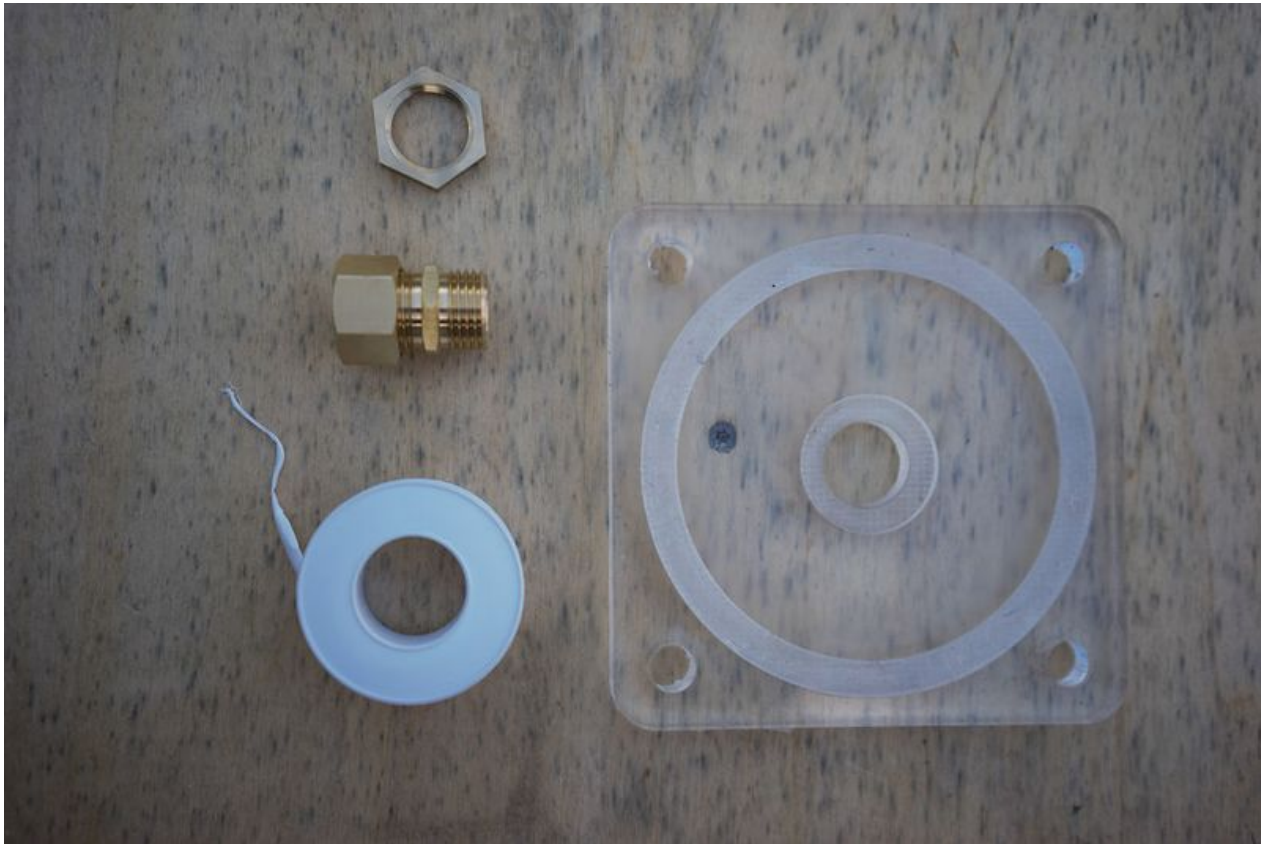

# Fichier:Showerloop Douche infinie cologique Showerloop 05 02.jpg



Fichier téléversé avec MsUpload

## Historique du fichier

Cliquer sur une date et heure pour voir le fichier tel qu'il était à ce moment-là.

	Date et heure	Vignette	Dimensions	Utilisateur	Commentaire
actuel	28 septembre 2016 à 08:57		1 024 × 683 (94 Kio)	Showerloop (discussion   contributions)	Fichier téléversé avec MsUpload

## Utilisation du fichier

Le fichier suivant est un doublon de celui-ci (plus de détails) :

Fichier:Showerloop 05 02.jpg

La page suivante utilise ce fichier :

Showerloop : Douche infinie écologique