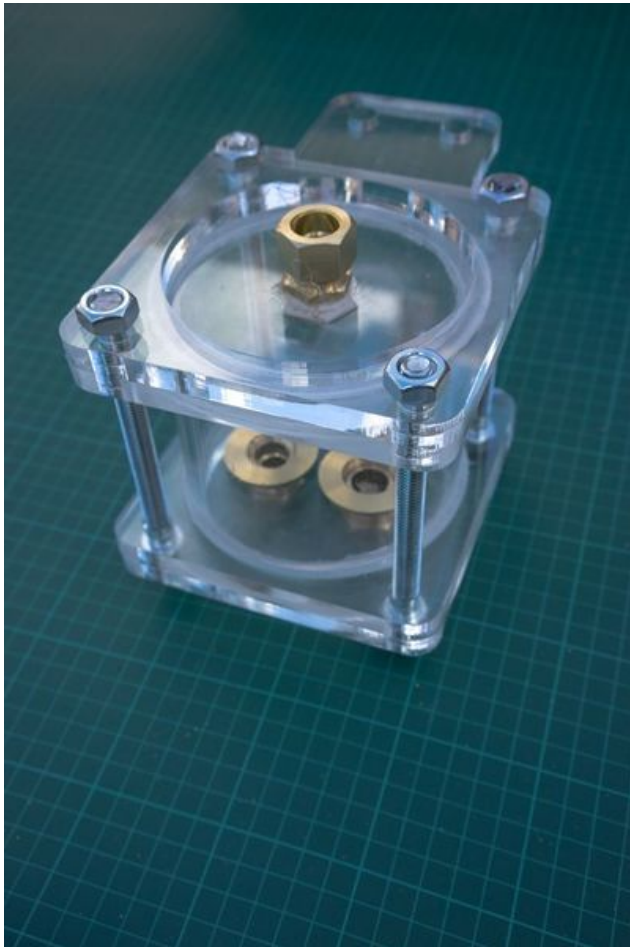

Fichier:Showerloop Douche infinie cologique Showerloop 04 26.jpg



Fichier téléversé avec MsUpload

Historique du fichier

Cliquer sur une date et heure pour voir le fichier tel qu'il était à ce moment-là.

	Date et heure	Vignette	Dimensions	Utilisateur	Commentaire
actuel	28 septembre 2016 à 08:57		683 × 1 024 (67 Kio)	Showerloop (discussion contributions)	Fichier téléversé avec MsUpload

Vous ne pouvez pas remplacer ce fichier.

Utilisation du fichier

Le fichier suivant est un doublon de celui-ci (plus de détails) :

Fichier:Showerloop 04 26.jpg

La page suivante utilise ce fichier :

Showerloop : Douche infinie écologique