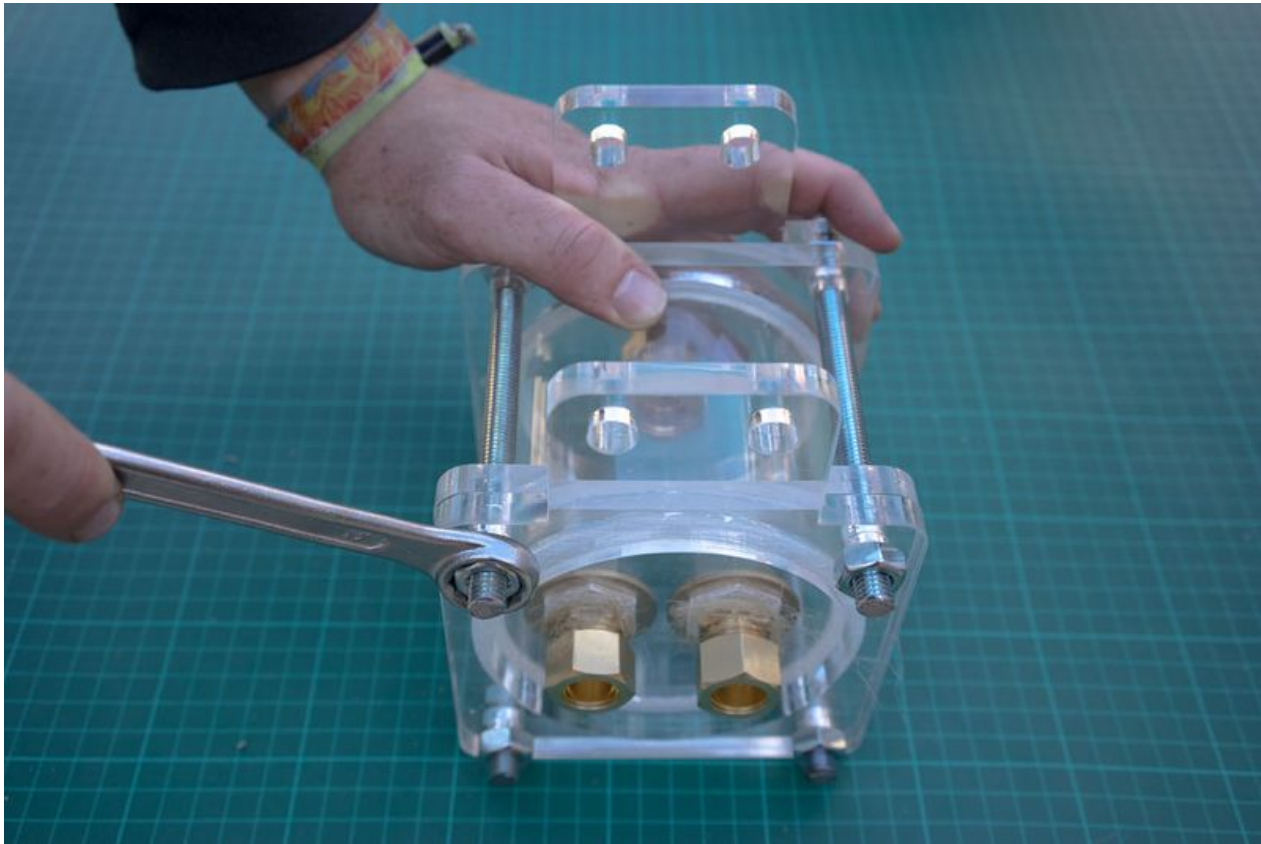

# Fichier:Showerloop Douche infinie cologique Showerloop 04 25.jpg



Fichier téléversé avec MsUpload

## Historique du fichier

Cliquer sur une date et heure pour voir le fichier tel qu'il était à ce moment-là.

	Date et heure	Vignette	Dimensions	Utilisateur	Commentaire
actuel	28 septembre 2016 à 08:57		1 024 × 683 (90 Kio)	Showerloop (discussion   contributions)	Fichier téléversé avec MsUpload

## Utilisation du fichier

Le fichier suivant est un doublon de celui-ci ( plus de détails ) :

Fichier:Showerloop 04 25.jpg

La page suivante utilise ce fichier :

Showerloop : Douche infinie écologique