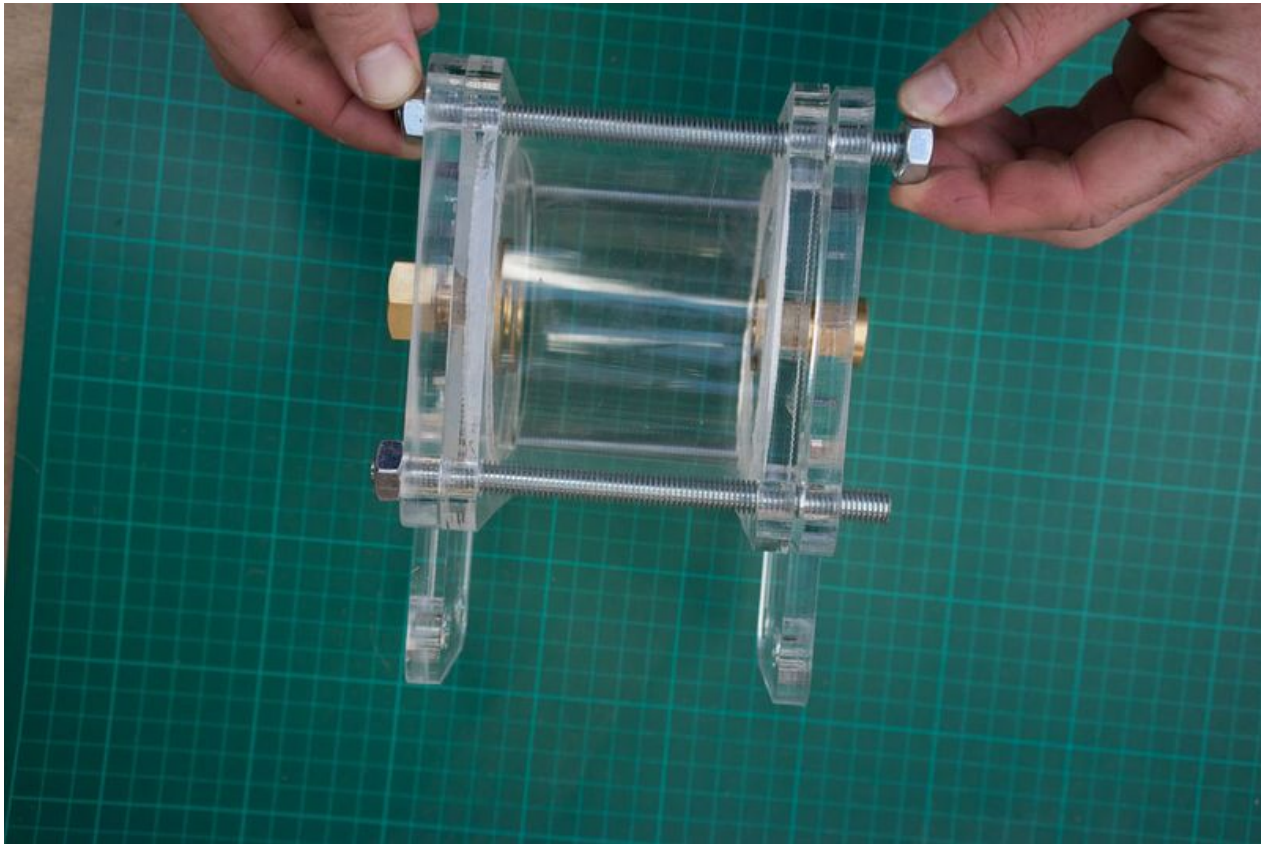

Fichier:Showerloop Douche infinie cologique Showerloop 04 24.jpg



Fichier téléversé avec MsUpload

Historique du fichier

Cliquer sur une date et heure pour voir le fichier tel qu'il était à ce moment-là.

	Date et heure	Vignette	Dimensions	Utilisateur	Commentaire
actuel	28 septembre 2016 à 08:57		1 024 × 683 (111 Kio)	Showerloop (discussion contributions)	Fichier téléversé avec MsUpload

Vous ne pouvez pas remplacer ce fichier.

Utilisation du fichier

Le fichier suivant est un doublon de celui-ci (plus de détails) :

Fichier:Showerloop 04 24.jpg

La page suivante utilise ce fichier :

Showerloop : Douche infinie écologique