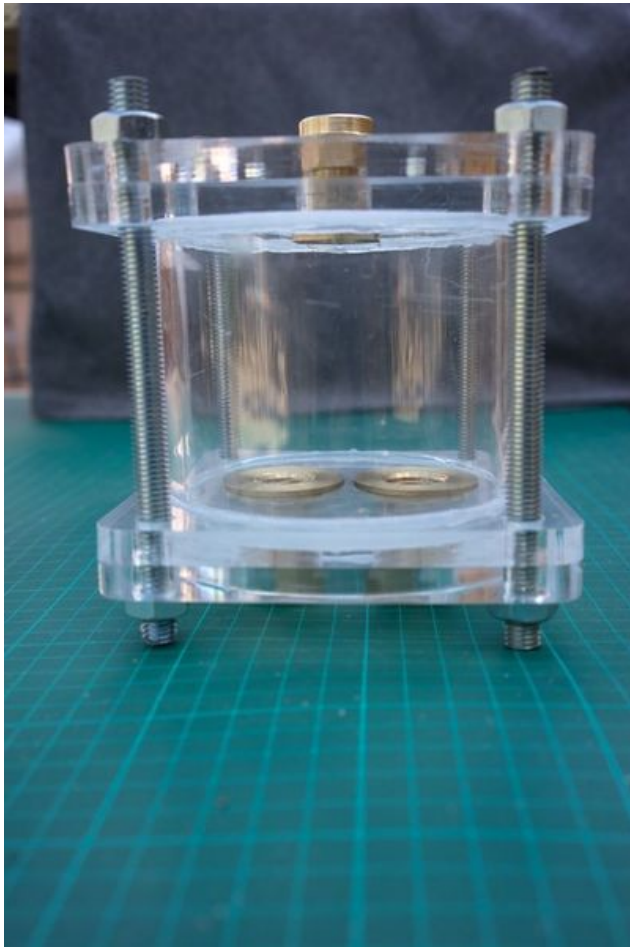

Fichier:Showerloop Douche infinie cologique Showerloop 04 23.jpg



Fichier téléversé avec MsUpload

Historique du fichier

Cliquer sur une date et heure pour voir le fichier tel qu'il était à ce moment-là.

	Date et heure	Vignette	Dimensions	Utilisateur	Commentaire
actuel	28 septembre 2016 à 08:57		683 × 1 024 (70 Kio)	Showerloop (discussion contributions)	Fichier téléversé avec MsUpload

Vous ne pouvez pas remplacer ce fichier.

Utilisation du fichier

Le fichier suivant est un doublon de celui-ci (plus de détails) :

Fichier:Showerloop 04 23.jpg

La page suivante utilise ce fichier :

Showerloop : Douche infinie écologique