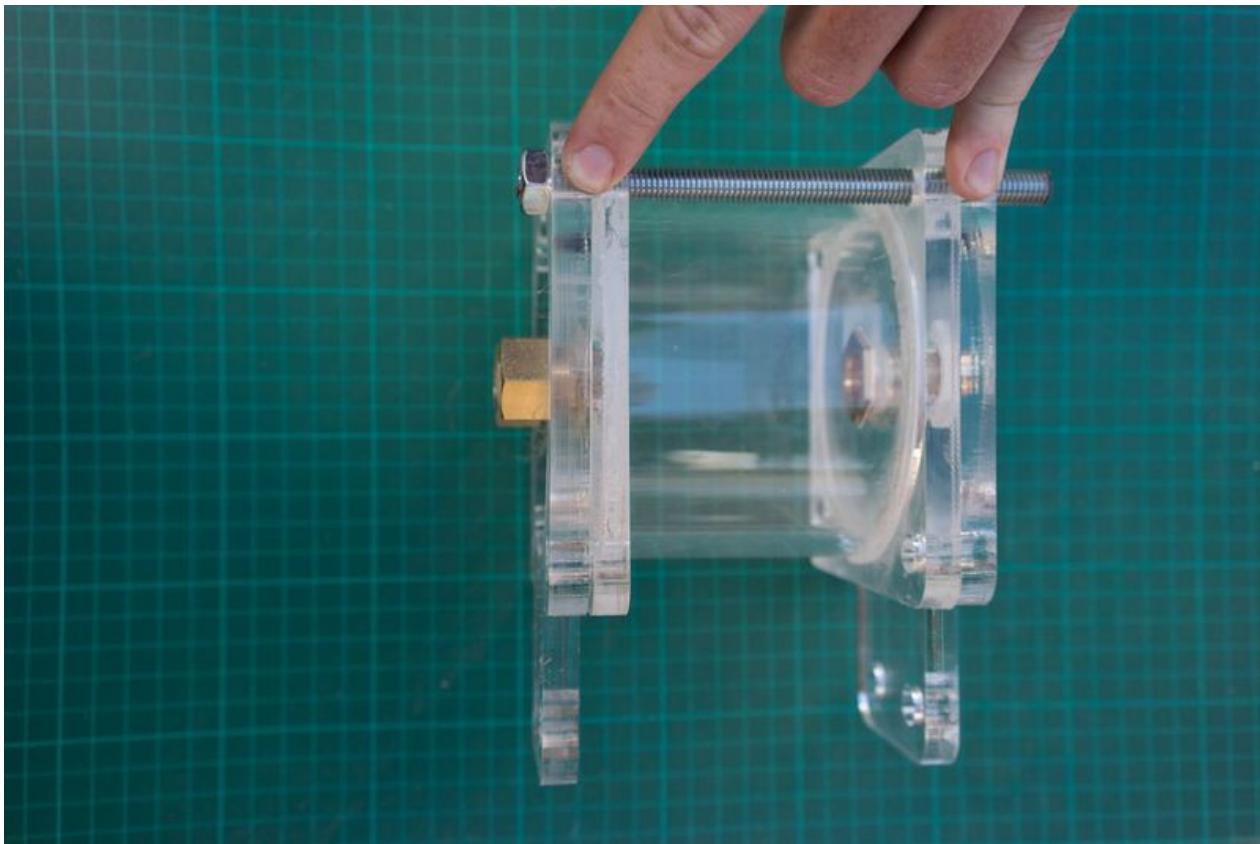

Fichier:Showerloop Douche infinie cologique Showerloop 04 22.jpg



Fichier téléversé avec MsUpload

Historique du fichier

Cliquer sur une date et heure pour voir le fichier tel qu'il était à ce moment-là.

	Date et heure	Vignette	Dimensions	Utilisateur	Commentaire
actuel	28 septembre 2016 à 08:57		1 024 × 683 (93 Kio)	Showerloop (discussion contributions)	Fichier téléversé avec MsUpload

Vous ne pouvez pas remplacer ce fichier.

Utilisation du fichier

Le fichier suivant est un doublon de celui-ci (plus de détails) :

Fichier:Showerloop 04 22.jpg

La page suivante utilise ce fichier :

Showerloop : Douche infinie écologique