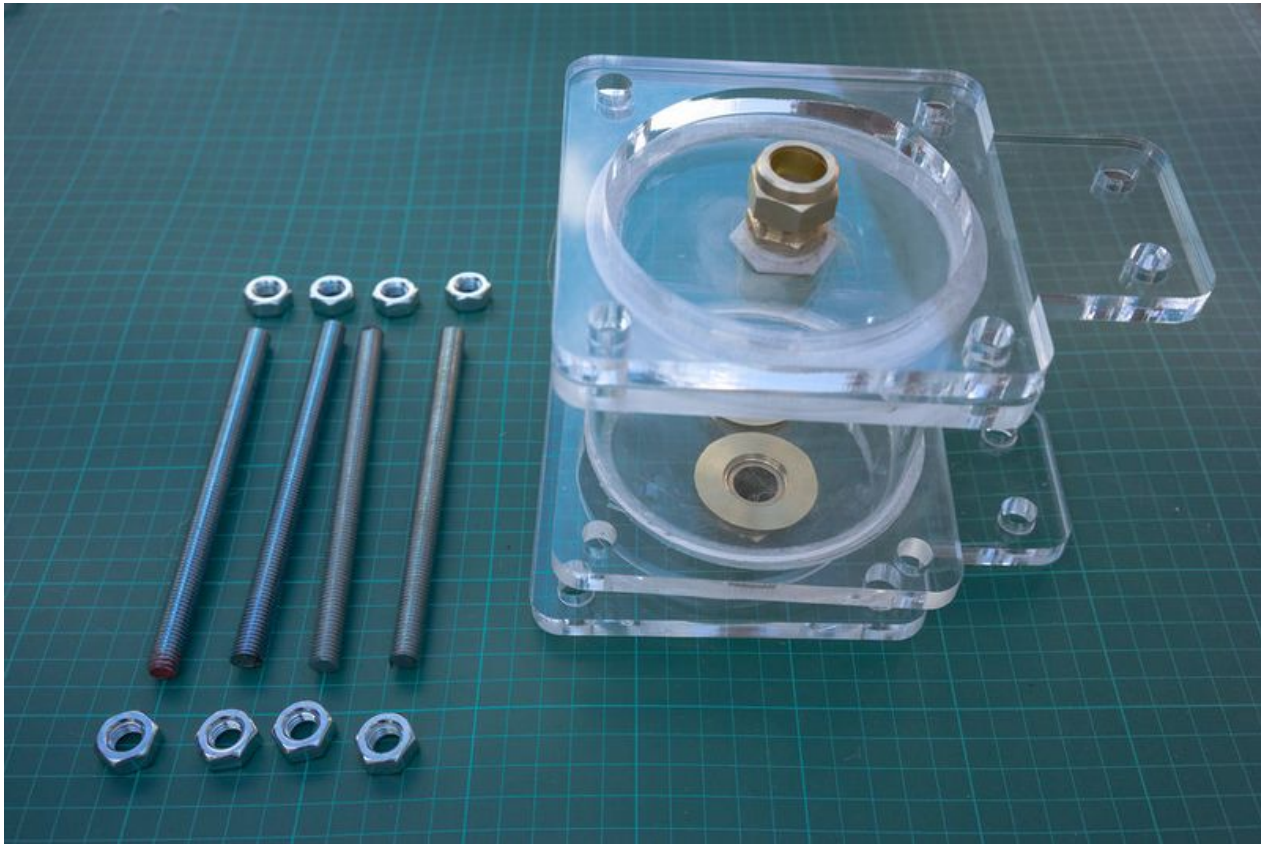

Fichier:Showerloop Douche infinie cologique Showerloop 04 21.jpg



Fichier téléversé avec MsUpload

Historique du fichier

Cliquer sur une date et heure pour voir le fichier tel qu'il était à ce moment-là.

	Date et heure	Vignette	Dimensions	Utilisateur	Commentaire
actuel	28 septembre 2016 à 08:57		1 024 × 683 (126 Kio)	Showerloop (discussion contributions)	Fichier téléversé avec MsUpload

Vous ne pouvez pas remplacer ce fichier.

Utilisation du fichier

Le fichier suivant est un doublon de celui-ci (plus de détails) :

Fichier:Showerloop 04 21.jpg

La page suivante utilise ce fichier :

Showerloop : Douche infinie écologique