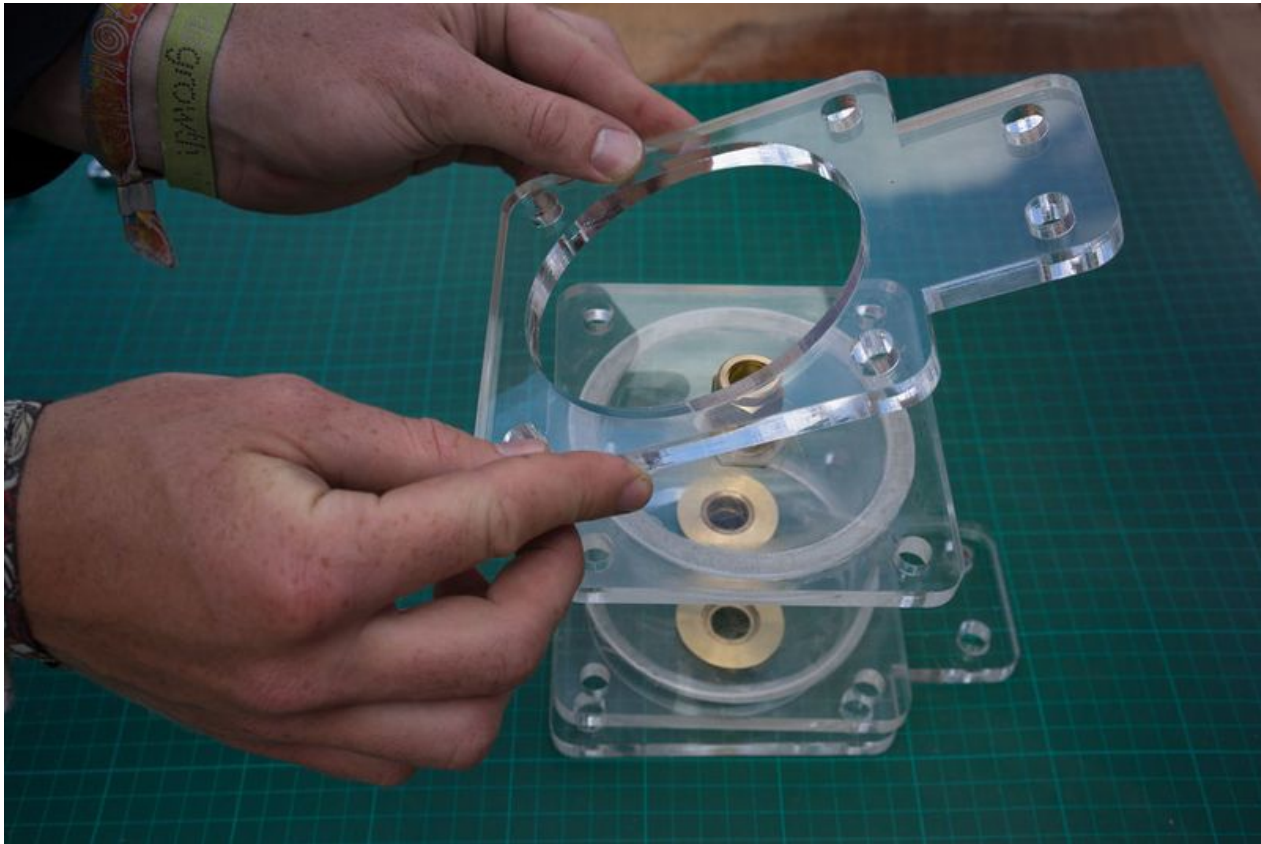

# Fichier:Showerloop Douche infinie cologique Showerloop 04 20.jpg



Fichier téléversé avec MsUpload

## Historique du fichier

Cliquer sur une date et heure pour voir le fichier tel qu'il était à ce moment-là.

	Date et heure	Vignette	Dimensions	Utilisateur	Commentaire
actuel	28 septembre 2016 à 08:56		1 024 × 683 (99 Kio)	Showerloop (discussion   contributions)	Fichier téléversé avec MsUpload

## Utilisation du fichier

Le fichier suivant est un doublon de celui-ci (plus de détails) :

Fichier:Showerloop 04 20.jpg

La page suivante utilise ce fichier :

Showerloop : Douche infinie écologique