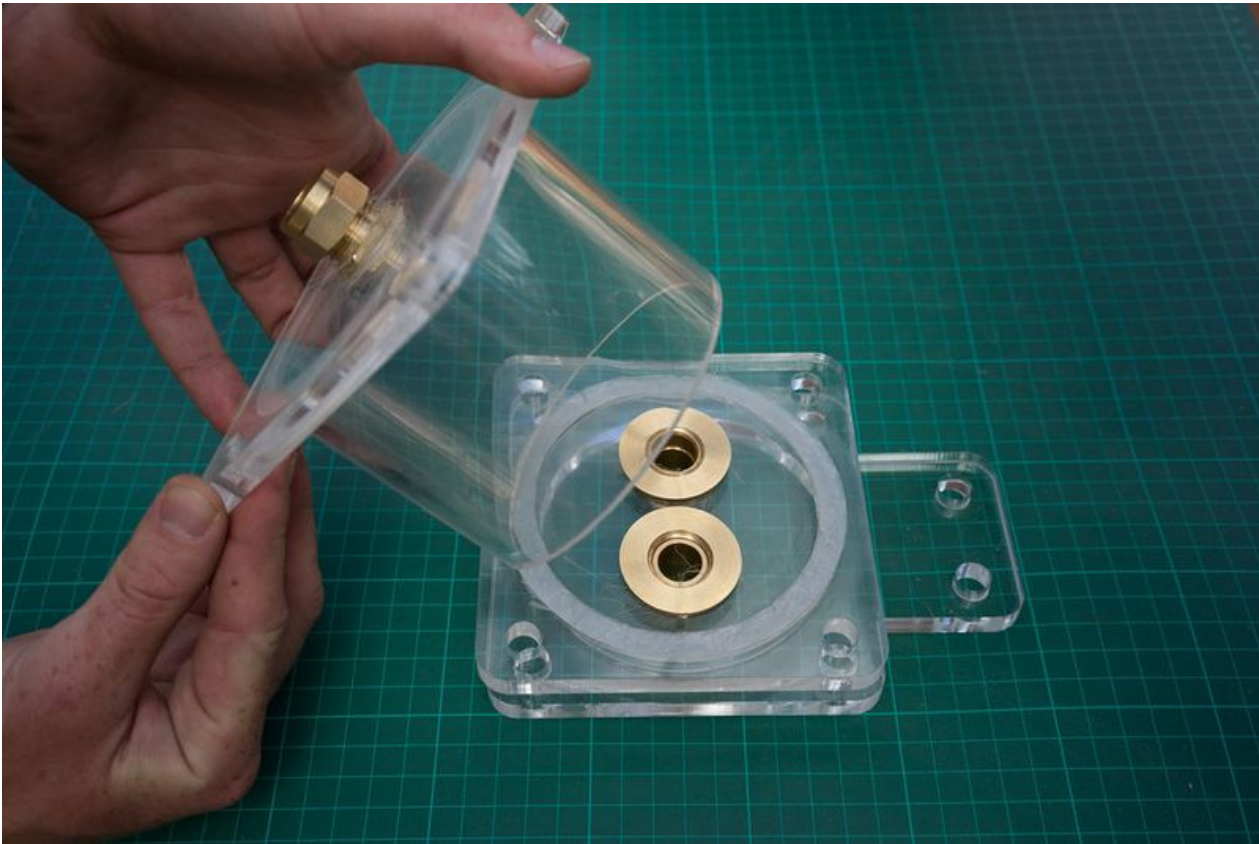

Fichier:Showerloop Douche infinie cologique Showerloop 04 19.jpg



Fichier téléversé avec MsUpload

Historique du fichier

Cliquer sur une date et heure pour voir le fichier tel qu'il était à ce moment-là.

	Date et heure	Vignette	Dimensions	Utilisateur	Commentaire
actuel	28 septembre 2016 à 08:56		1 024 × 683 (116 Kio)	Showerloop (discussion contributions)	Fichier téléversé avec MsUpload

Vous ne pouvez pas remplacer ce fichier.

Utilisation du fichier

Le fichier suivant est un doublon de celui-ci (plus de détails) :

Fichier:Showerloop 04 19.jpg

La page suivante utilise ce fichier :

Showerloop : Douche infinie écologique