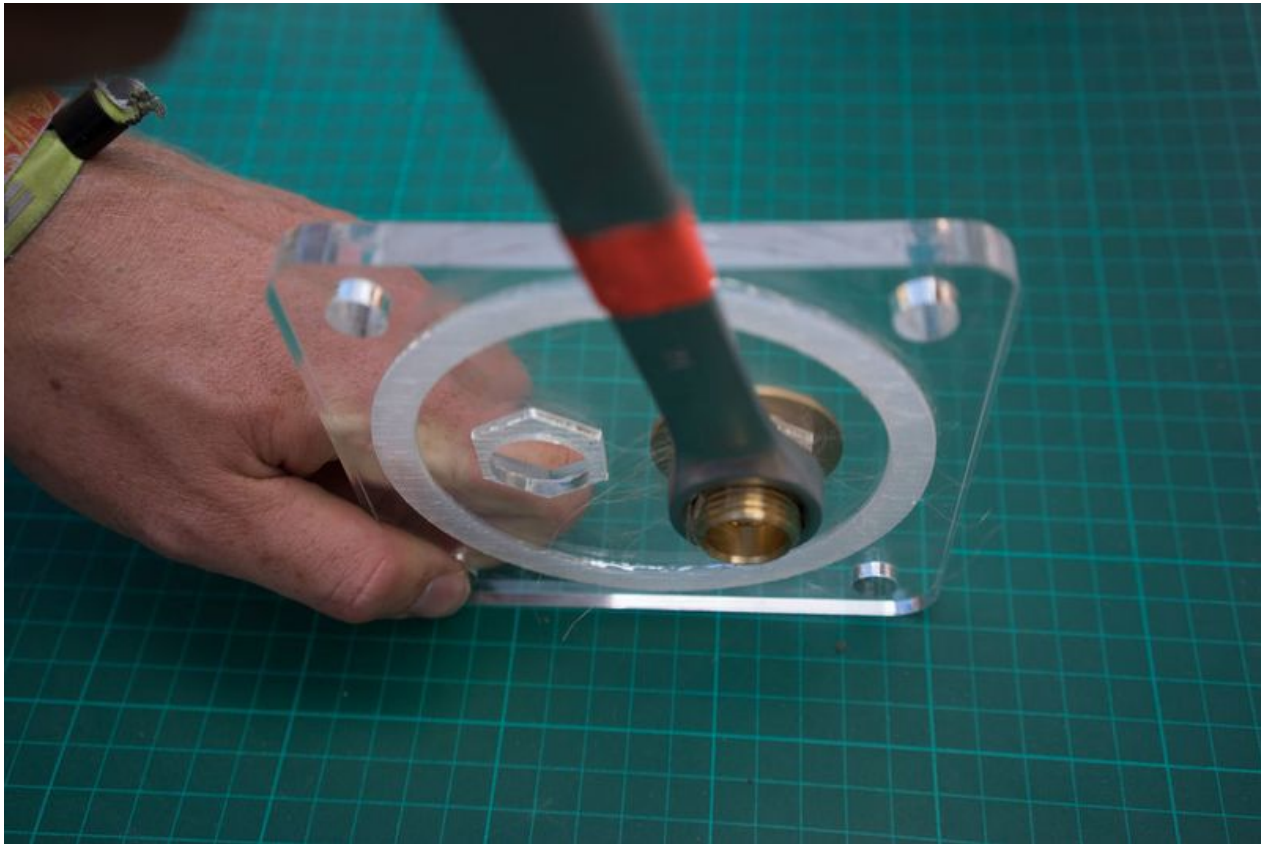

# Fichier:Showerloop Douche infinie cologique Showerloop 04 15.jpg



Fichier téléversé avec MsUpload

## Historique du fichier

Cliquer sur une date et heure pour voir le fichier tel qu'il était à ce moment-là.

	Date et heure	Vignette	Dimensions	Utilisateur	Commentaire
actuel	28 septembre 2016 à 08:56		1 024 × 683 (92 Kio)	Showerloop (discussion   contributions)	Fichier téléversé avec MsUpload

## Utilisation du fichier

Le fichier suivant est un doublon de celui-ci (plus de détails) :

Fichier:Showerloop 04 15.jpg

La page suivante utilise ce fichier :

Showerloop : Douche infinie écologique