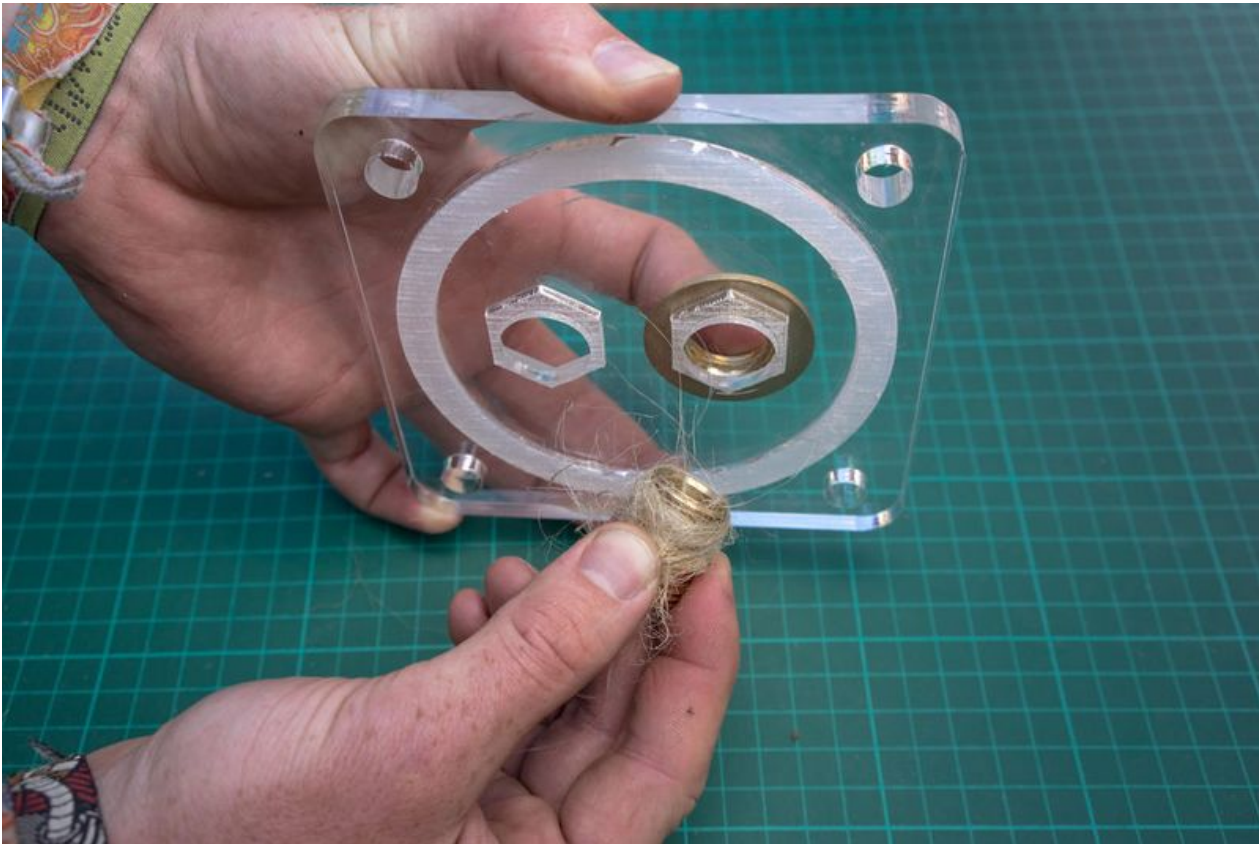

Fichier:Showerloop Douche infinie cologique Showerloop 04 14.jpg



Fichier téléversé avec MsUpload

Historique du fichier

Cliquer sur une date et heure pour voir le fichier tel qu'il était à ce moment-là.

	Date et heure	Vignette	Dimensions	Utilisateur	Commentaire
actuel	28 septembre 2016 à 08:56		1 024 × 683 (112 Kio)	Showerloop (discussion contributions)	Fichier téléversé avec MsUpload

Vous ne pouvez pas remplacer ce fichier.

Utilisation du fichier

Le fichier suivant est un doublon de celui-ci (plus de détails) :

Fichier:Showerloop 04 14.jpg

La page suivante utilise ce fichier :

Showerloop : Douche infinie écologique