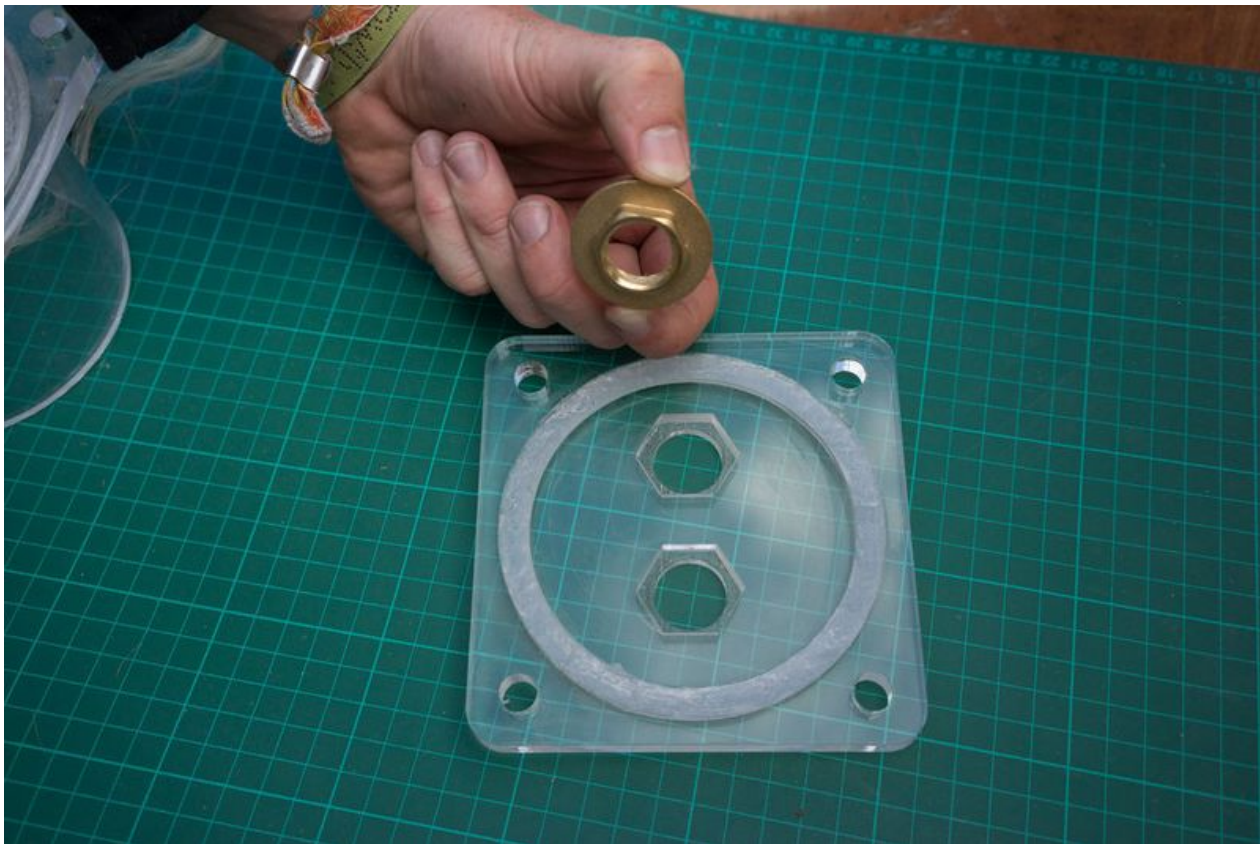

# Fichier:Showerloop Douche infinie cologique Showerloop 04 13.jpg



Fichier téléversé avec MsUpload

## Historique du fichier

Cliquer sur une date et heure pour voir le fichier tel qu'il était à ce moment-là.

	Date et heure	Vignette	Dimensions	Utilisateur	Commentaire
actuel	28 septembre 2016 à 08:56		1 024 × 683 (139 Kio)	Showerloop (discussion   contributions)	Fichier téléversé avec MsUpload

## Utilisation du fichier

Le fichier suivant est un doublon de celui-ci (plus de détails) :

Fichier:Showerloop 04 13.jpg

La page suivante utilise ce fichier :

Showerloop : Douche infinie écologique