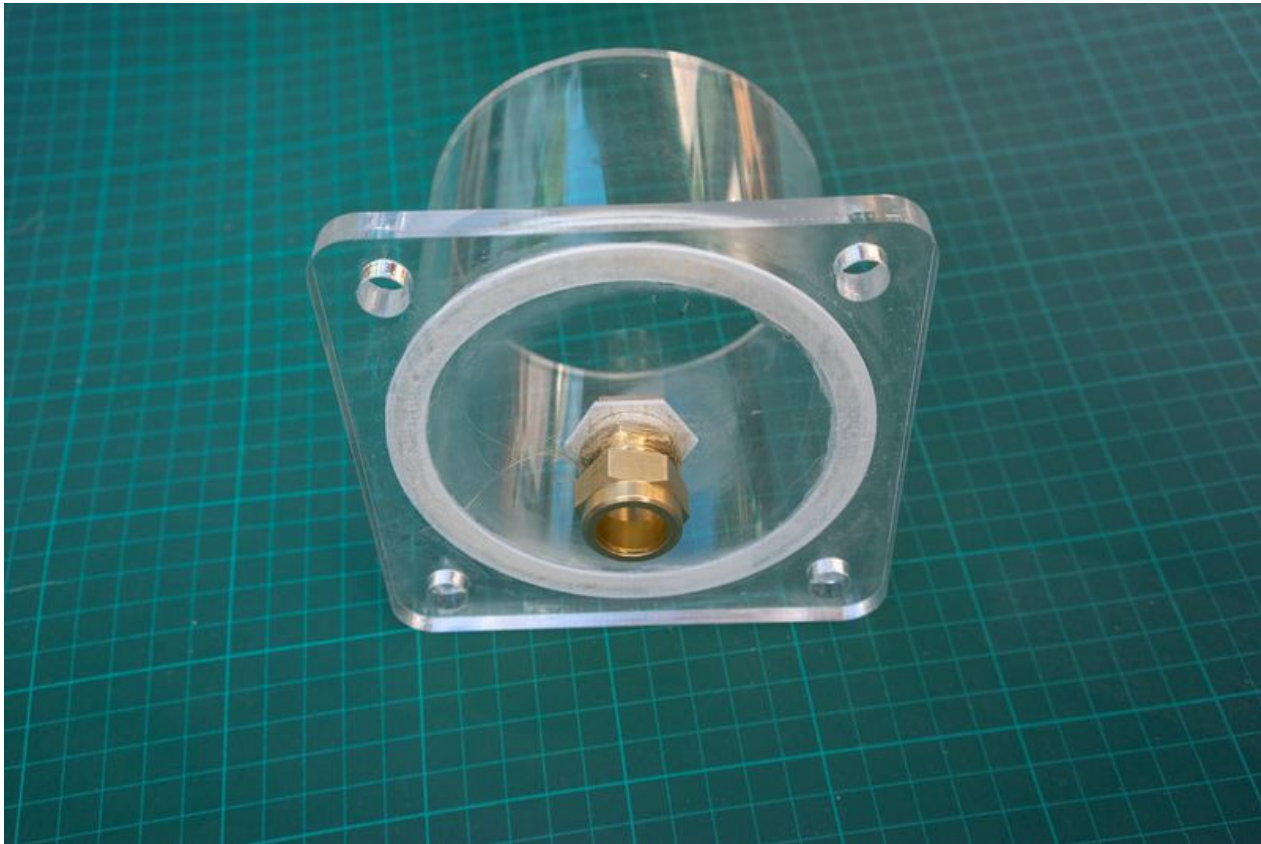

Fichier:Showerloop Douche infinie cologique Showerloop 04 12.jpg



Fichier téléversé avec MsUpload

Historique du fichier

Cliquer sur une date et heure pour voir le fichier tel qu'il était à ce moment-là.

| | Date et heure | Vignette | Dimensions | Utilisateur | Commentaire |
|--------|---------------------------|---|--------------------------|---|---------------------------------|
| actuel | 28 septembre 2016 à 08:56 |  | 1 024 × 683 (109 Kio) | Showerloop (discussion contributions) | Fichier téléversé avec MsUpload |

Vous ne pouvez pas remplacer ce fichier.

Utilisation du fichier

Le fichier suivant est un doublon de celui-ci (plus de détails) :

Fichier:Showerloop 04 12.jpg

La page suivante utilise ce fichier :

Showerloop : Douche infinie écologique