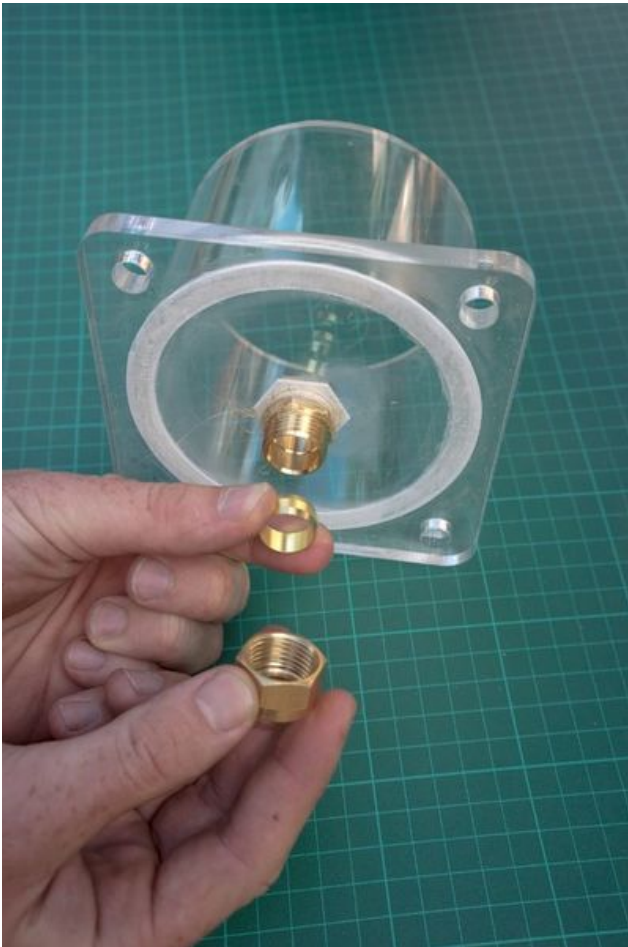

# Fichier:Showerloop Douche infinie cologique Showerloop 04 11.jpg



Fichier téléversé avec MsUpload

## Historique du fichier

Cliquer sur une date et heure pour voir le fichier tel qu'il était à ce moment-là.

	Date et heure	Vignette	Dimensions	Utilisateur	Commentaire
actuel	28 septembre 2016 à 08:56		683 × 1 024 (77 Kio)	Showerloop (discussion   contributions)	Fichier téléversé avec MsUpload