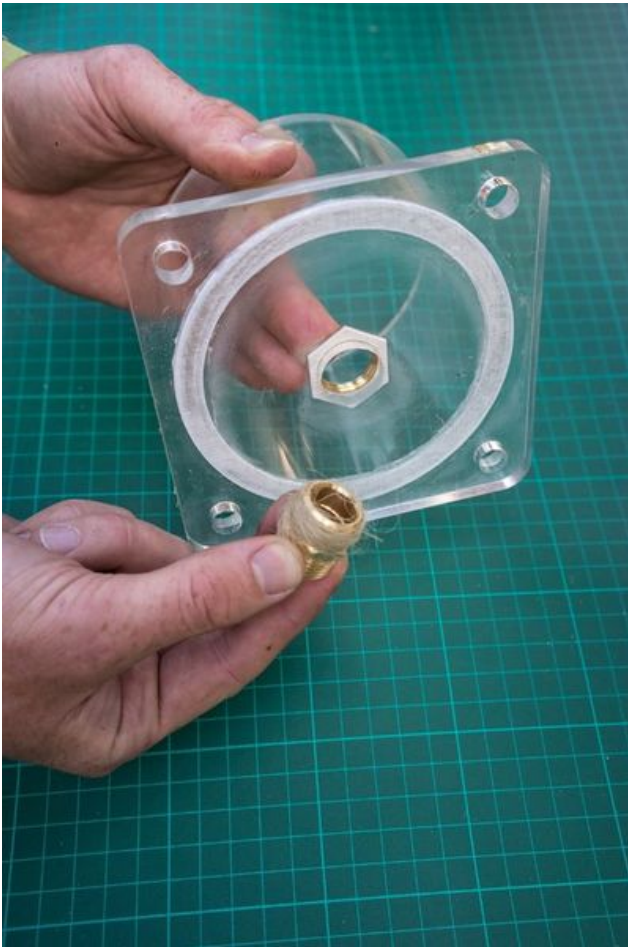

# Fichier:Showerloop Douche infinie cologique Showerloop 04 10.jpg



Fichier téléversé avec MsUpload

## Historique du fichier

Cliquer sur une date et heure pour voir le fichier tel qu'il était à ce moment-là.

	Date et heure	Vignette	Dimensions	Utilisateur	Commentaire
actuel	28 septembre 2016 à 08:56		683 × 1 024 (91 Kio)	Showerloop (discussion   contributions)	Fichier téléversé avec MsUpload

## Utilisation du fichier

Le fichier suivant est un doublon de celui-ci (plus de détails) :

Fichier:Showerloop 04 10.jpg

La page suivante utilise ce fichier :

Showerloop : Douche infinie écologique