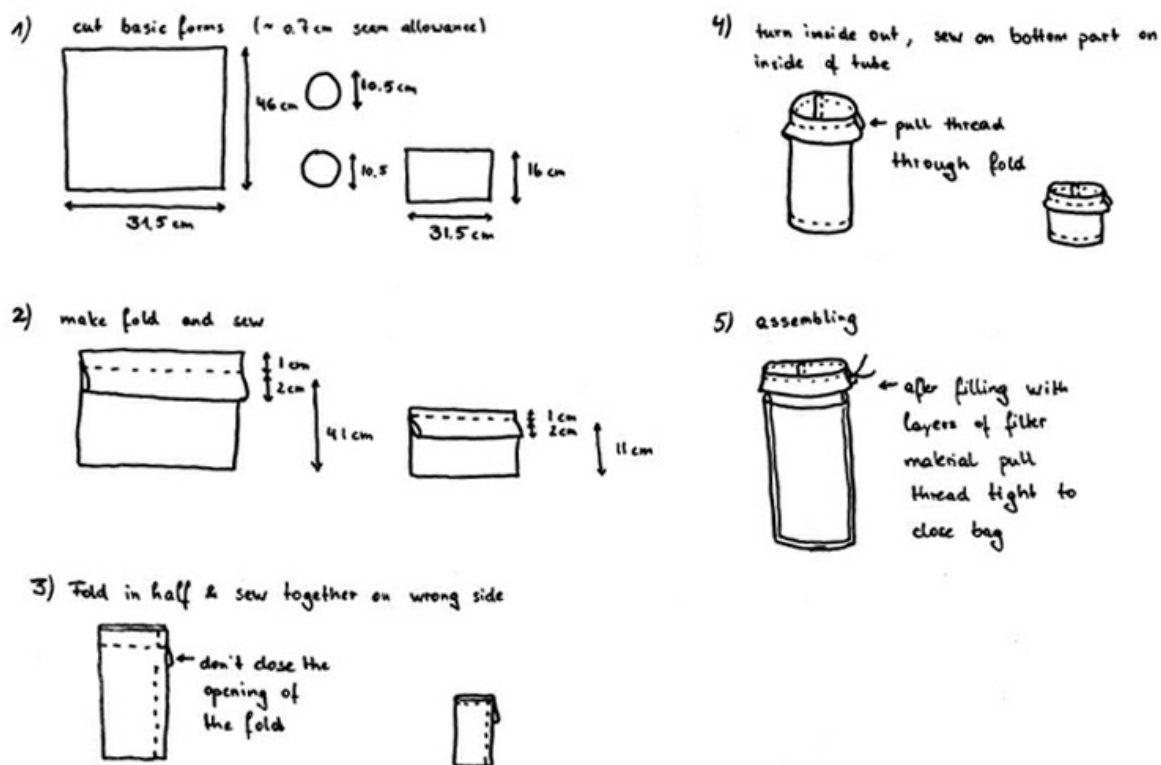

Fichier:Showerloop Douche infinie cologique Showerloop 01 03.jpg

Pas de plus haute résolution disponible.


Fichier téléversé avec MsUpload

Historique du fichier

Cliquer sur une date et heure pour voir le fichier tel qu'il était à ce moment-là.

	Date et heure	Vignette	Dimensions	Utilisateur	Commentaire
actuel	28 septembre 2016 à 08:53		800 × 600 (83 Kio)	Showerloop (discussion contributions)	Fichier téléversé avec MsUpload

Vous ne pouvez pas remplacer ce fichier.

Utilisation du fichier

Le fichier suivant est un doublon de celui-ci (plus de détails) :

Fichier:Showerloop 01 03.jpg

La page suivante utilise ce fichier :

Showerloop : Douche infinie écologique