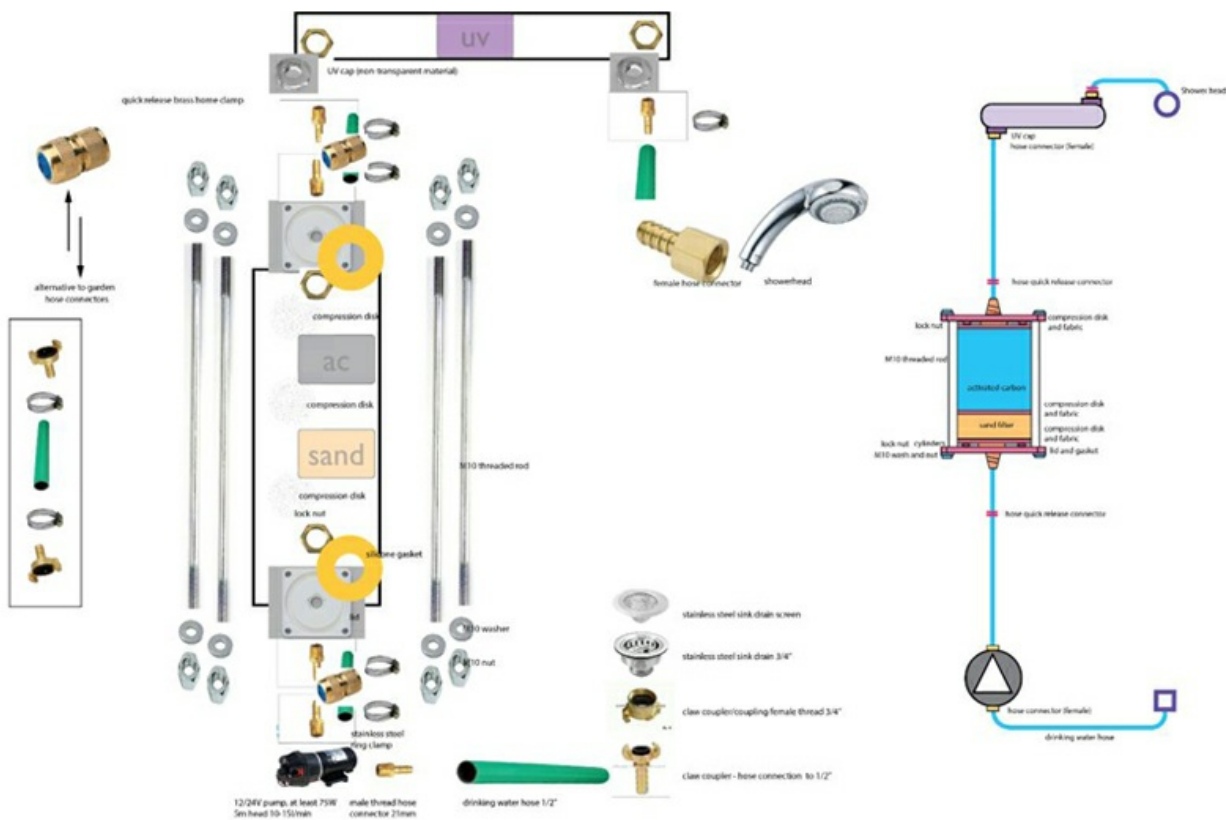

Fichier:Showerloop Douche infinie cologique Showerloop 01 02.jpg

Pas de plus haute résolution disponible.


Fichier téléversé avec MsUpload

Historique du fichier

Cliquer sur une date et heure pour voir le fichier tel qu'il était à ce moment-là.

	Date et heure	Vignette	Dimensions	Utilisateur	Commentaire
actuel	28 septembre 2016 à 08:53		800 × 600 (159 Kio)	Showerloop (discussion contributions)	Fichier téléversé avec MsUpload

Vous ne pouvez pas remplacer ce fichier.

Utilisation du fichier

Le fichier suivant est un doublon de celui-ci (plus de détails) :

Fichier:Showerloop 01 02.jpg

La page suivante utilise ce fichier :

Showerloop : Douche infinie écologique

Largeur	1 024 px
Hauteur	687 px
Bits par composante	8 8 8
Modèle colorimétrique	RGB
Orientation	Normale
Composantes par pixel	3
Résolution horizontale	72 ppp
Résolution verticale	72 ppp
Logiciel utilisé	Adobe Photoshop CS5 Macintosh
Date de modification du fichier	24 février 2016 à 11:46
Version EXIF	2.21
Espace colorimétrique	Non calibré
Date de la numérisation	10 février 2016 à 19:01
Date de la dernière modification des métadonnées	24 février 2016 à 12:46
Identifiant unique du document original	xmp.did:0280117407206811BBE2E818E4D4CC69