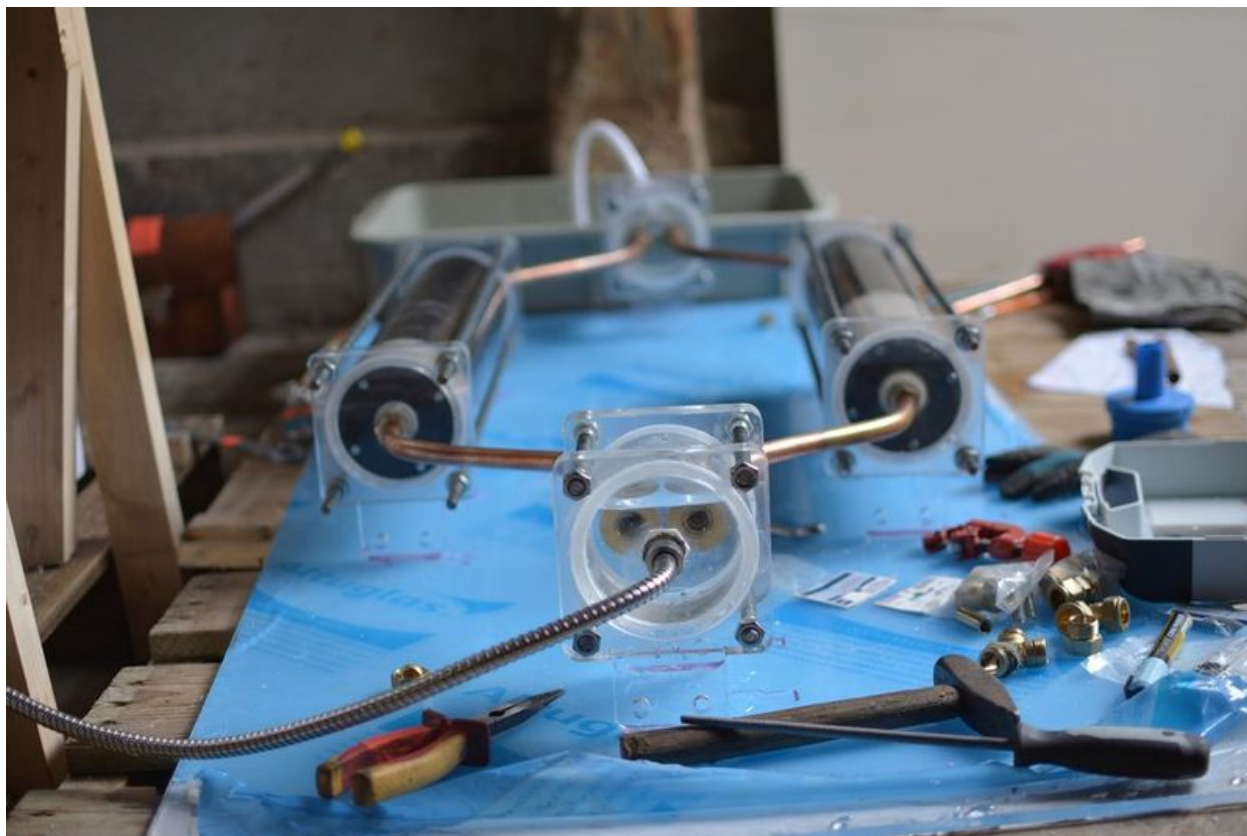

# Fichier:Showerloop 09 14.jpg



File uploaded with MsUpload on Spécial:AjouterDonnées/Tutorial/TestUploadPage