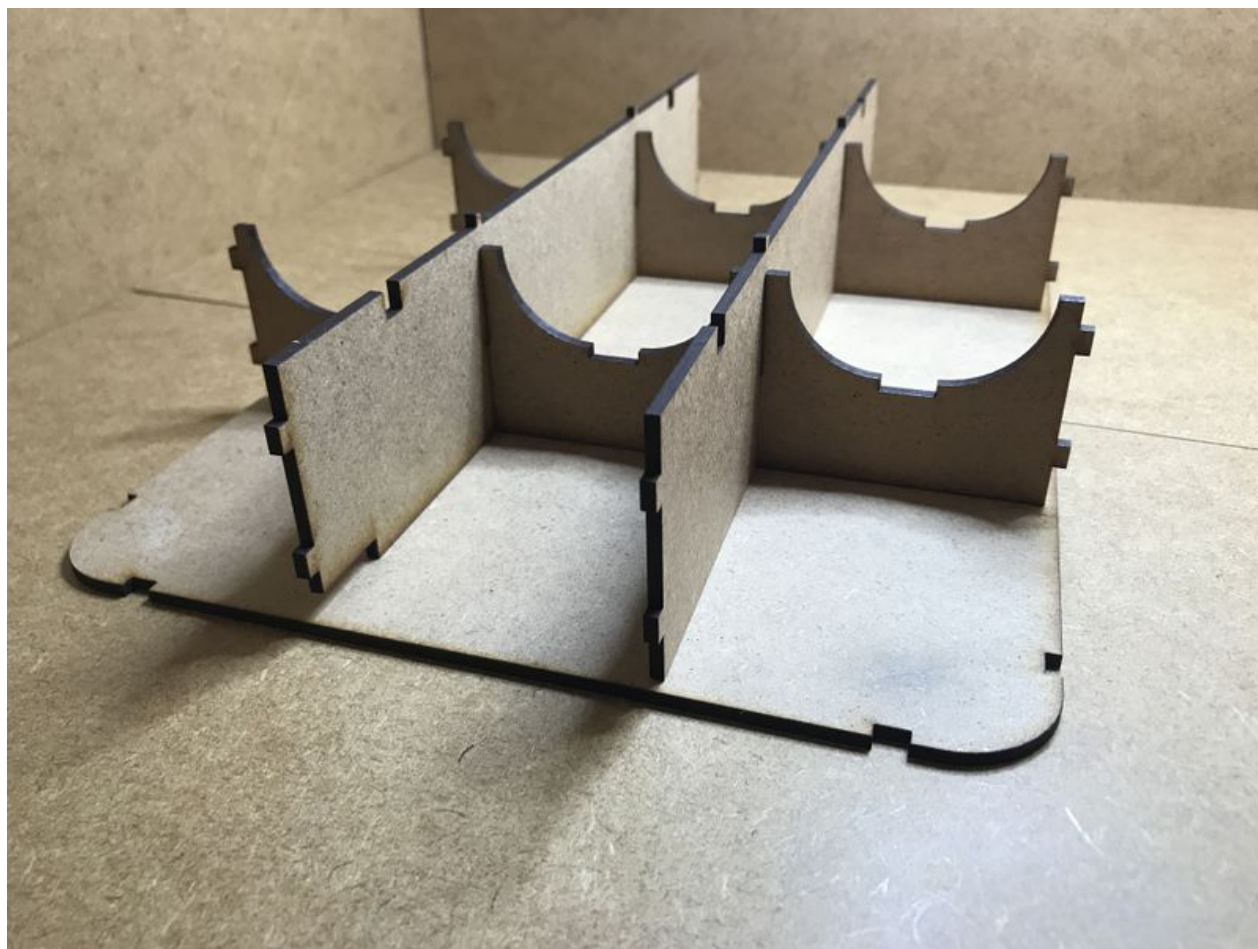

# Fichier:ShadeBox IMG 7933 2.JPG



Fichier téléversé avec MsUpload on ShadeBox

## Historique du fichier

Cliquer sur une date et heure pour voir le fichier tel qu'il était à ce moment-là.

	Date et heure	Vignette	Dimensions	Utilisateur	Commentaire
actuel	<a href="#">20 décembre 2017 à 18:40</a>		4 032 × 3 024 (2,17 Mio)	ECEmakers (discussion   contributions)	Fichier téléversé avec MsUpload on ShadeBox