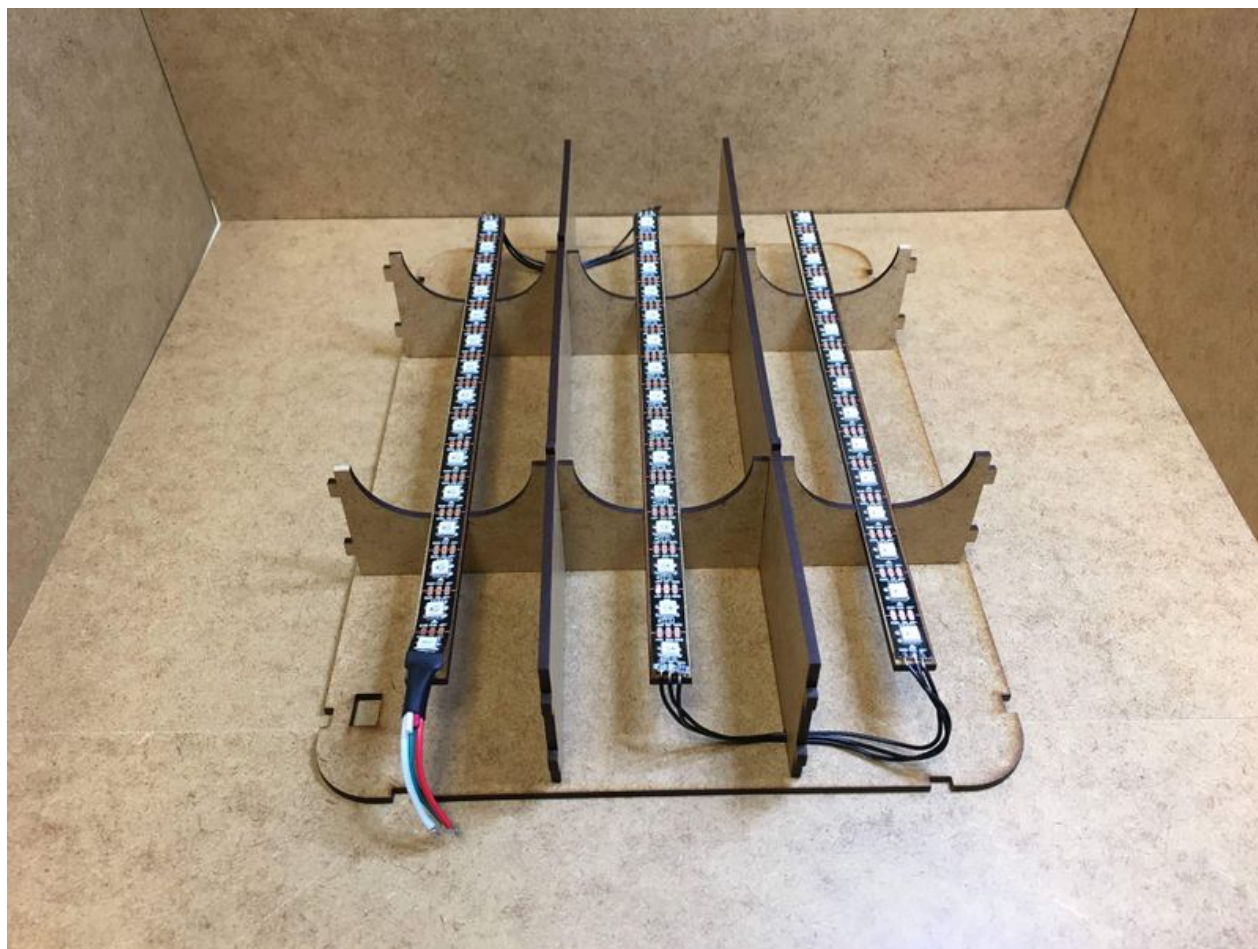

# Fichier:ShadeBox IMG 3149.JPG



Fichier téléversé avec MsUpload on ShadeBox

## Historique du fichier

Cliquer sur une date et heure pour voir le fichier tel qu'il était à ce moment-là.

	Date et heure	Vignette	Dimensions	Utilisateur	Commentaire
actuel	<a href="#">20 décembre 2017 à 17:09</a>		4 032 × 3 024 (1,92 Mio)	ECEmakers (discussion   contributions)	Fichier téléversé avec MsUpload on ShadeBox

Orientation	Normale
Résolution horizontale	72 ppp
Résolution verticale	72 ppp

Positionnement YCbCr	Centré
Version EXIF	2.21
Signification de chaque composante	<ol style="list-style-type: none"><li>1. Y</li><li>2. Cb</li><li>3. Cr</li><li>4. N'existe pas</li></ol>
Version FlashPix prise en charge	0 100
Espace colorimétrique	sRGB
Type de capture de la scène	Standard