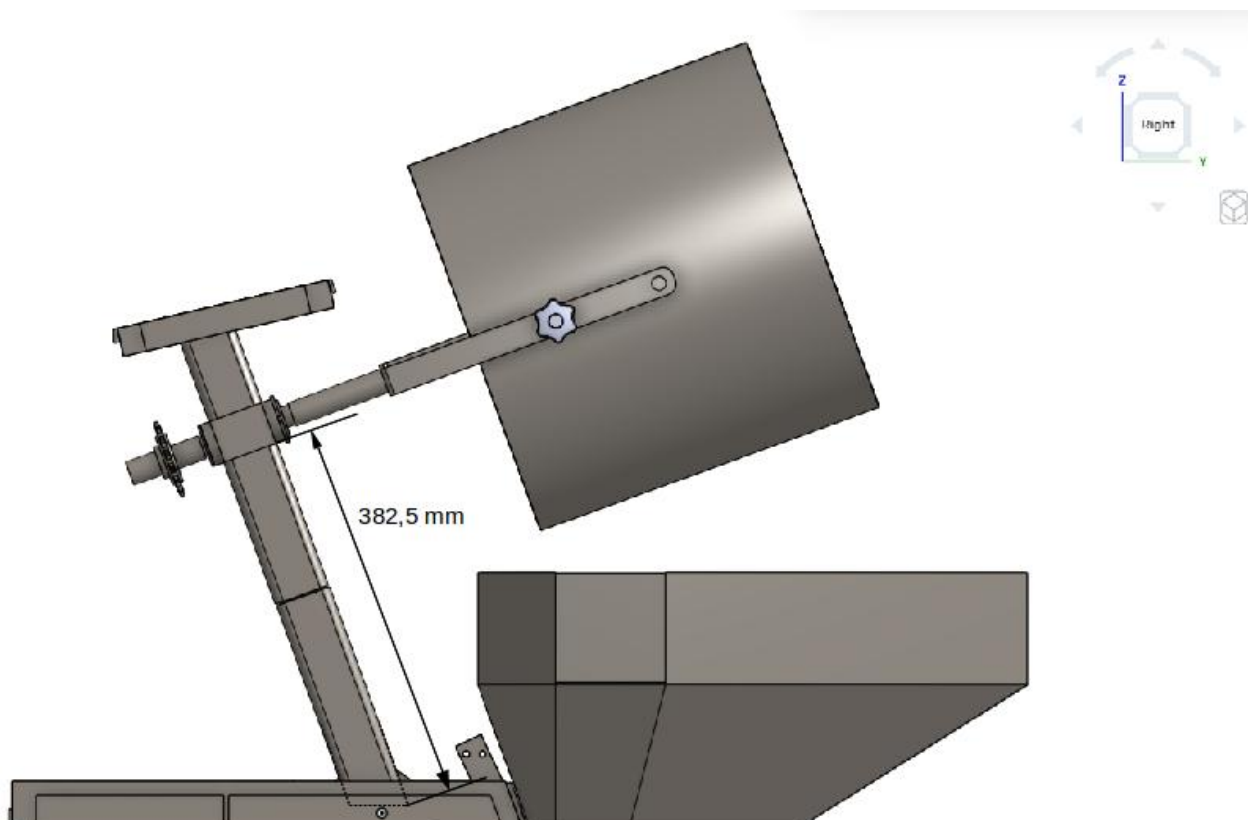

# Fichier:SchemaPLAN ManuelTorrefacteur.jpg

Pas de plus haute résolution disponible.


Schéma de principe, non totalement conforme au torréfacteur présenté dans le tutoriel.

## Historique du fichier

Cliquer sur une date et heure pour voir le fichier tel qu'il était à ce moment-là.

	Date et heure	Vignette	Dimensions	Utilisateur	Commentaire
actuel	24 avril 2016 à 14:41		800 × 600 (27 Kio)	Fraveine (discussion   contributions)	Schéma de principe, non totalement conforme au torréfacteur présenté dans le tutoriel.