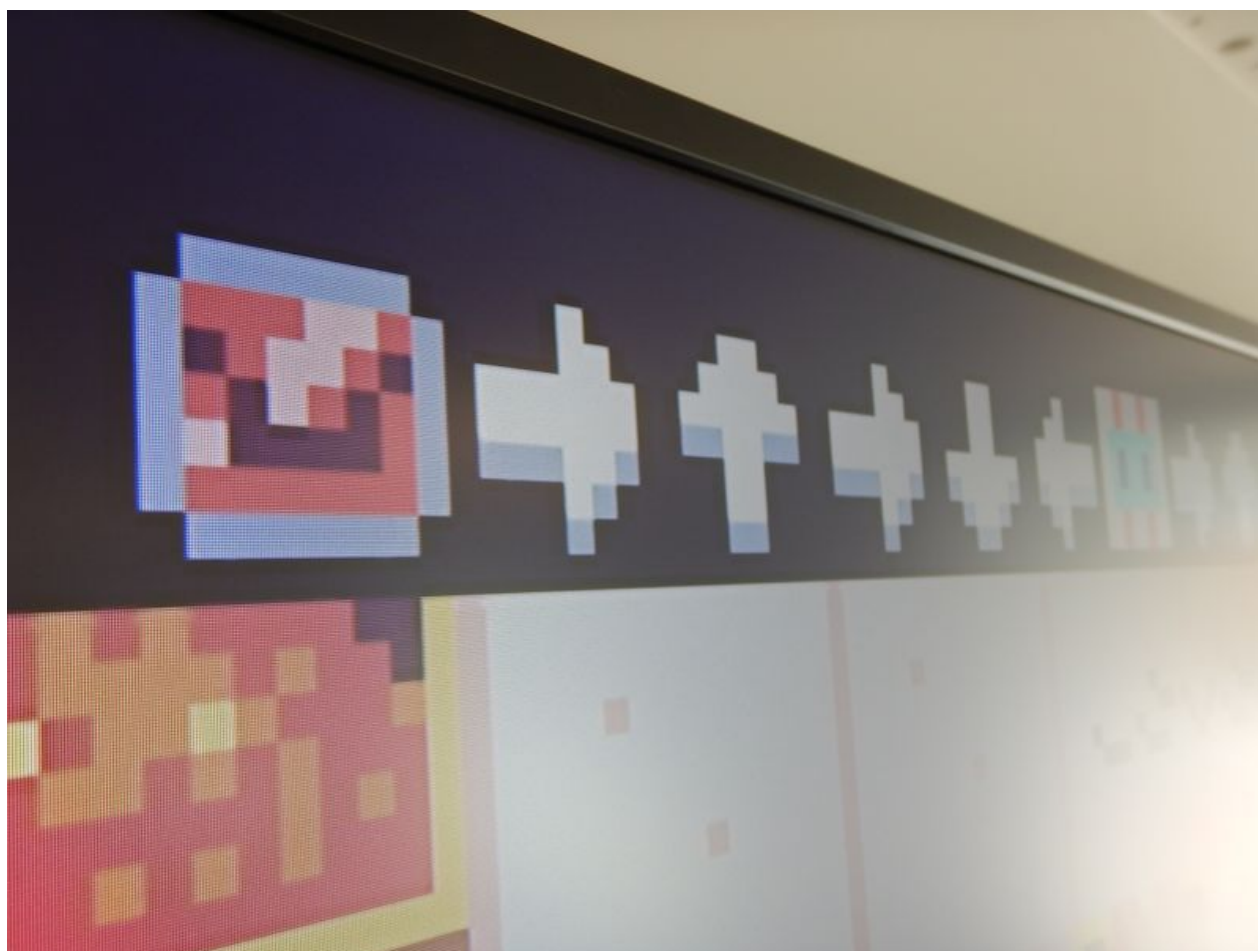

Fichier:Robots Ricochets DSCN0615.JPG



Robots_Ricochets_DSCN0615

Historique du fichier

Cliquer sur une date et heure pour voir le fichier tel qu'il était à ce moment-là.

	Date et heure	Vignette	Dimensions	Utilisateur	Commentaire
actuel	30 mai 2021 à 14:58		4 608 × 3 456 (7,1 Mio)	Hervé Bet (discussion contributions)	Robots_Ricochets_DSCN0615

Fabricant de l'appareil photo	NIKON CORPORATION
Modèle de l'appareil photo	COOLPIX W300
Temps d'exposition	1/30 s (0,033333333333333 s)
Ouverture	f/4,2
Sensibilité ISO	160

Date de la prise originelle	16 avril 2021 à 15:21
Longueur focale	6,1 mm
Orientation	Normale
Résolution horizontale	300 ppp
Résolution verticale	300 ppp
Logiciel utilisé	COOLPIX W300 V1.0
Date de modification du fichier	16 avril 2021 à 15:21
Positionnement YCbCr	Centré
Programme d'exposition	Programme normal
Version EXIF	2.31
Date de la numérisation	16 avril 2021 à 15:21
Signification de chaque composante	1. Y 2. Cb 3. Cr 4. N'existe pas
Mode de compression de l'image	4
Correction d'exposition	0
Ouverture maximale	3 APEX (f/2,83)
Mode de mesure	Modèle
Source de lumière	Inconnue
Flash	Flash non déclenché, mode automatique
Version FlashPix prise en charge	0 100
Espace colorimétrique	sRGB
Source du fichier	Appareil photo numérique
Type de scène	Image photographiée directement
Rendu personnalisé	Procédé normal
Mode d'exposition	Automatique
Balance des blancs	Automatique
Taux de zoom numérique	0
Longueur focale pour un film 35 mm	34 mm
Type de capture de la scène	Standard
Contrôle du gain	Aucun
Contraste	Normal
Saturation	Normale
Netteté	Normale
Distance du sujet	Inconnue
Référence pour la direction de l'image	Nord magnétique
Version de la balise GPS	0.0.3.2