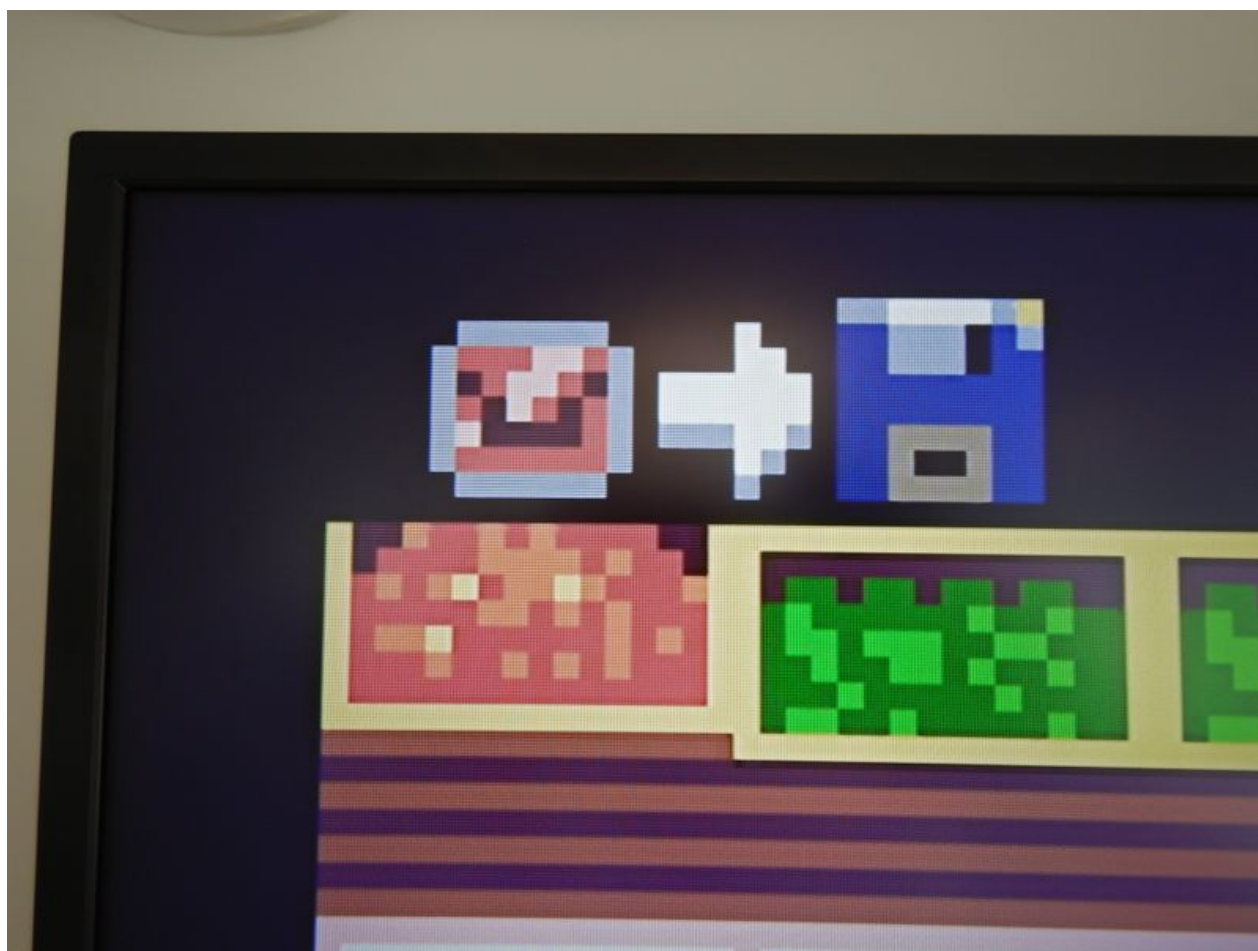

# Fichier:Robots Ricochets DSCN0613.JPG



Robots\_Ricochets\_DSCN0613

## Historique du fichier

Cliquer sur une date et heure pour voir le fichier tel qu'il était à ce moment-là.

	Date et heure	Vignette	Dimensions	Utilisateur	Commentaire
actuel	30 mai 2021 à 14:57		4 608 × 3 456 (7,12 Mio)	Hervé Bet (discussion   contributions)	Robots_Ricochets_DSCN0613