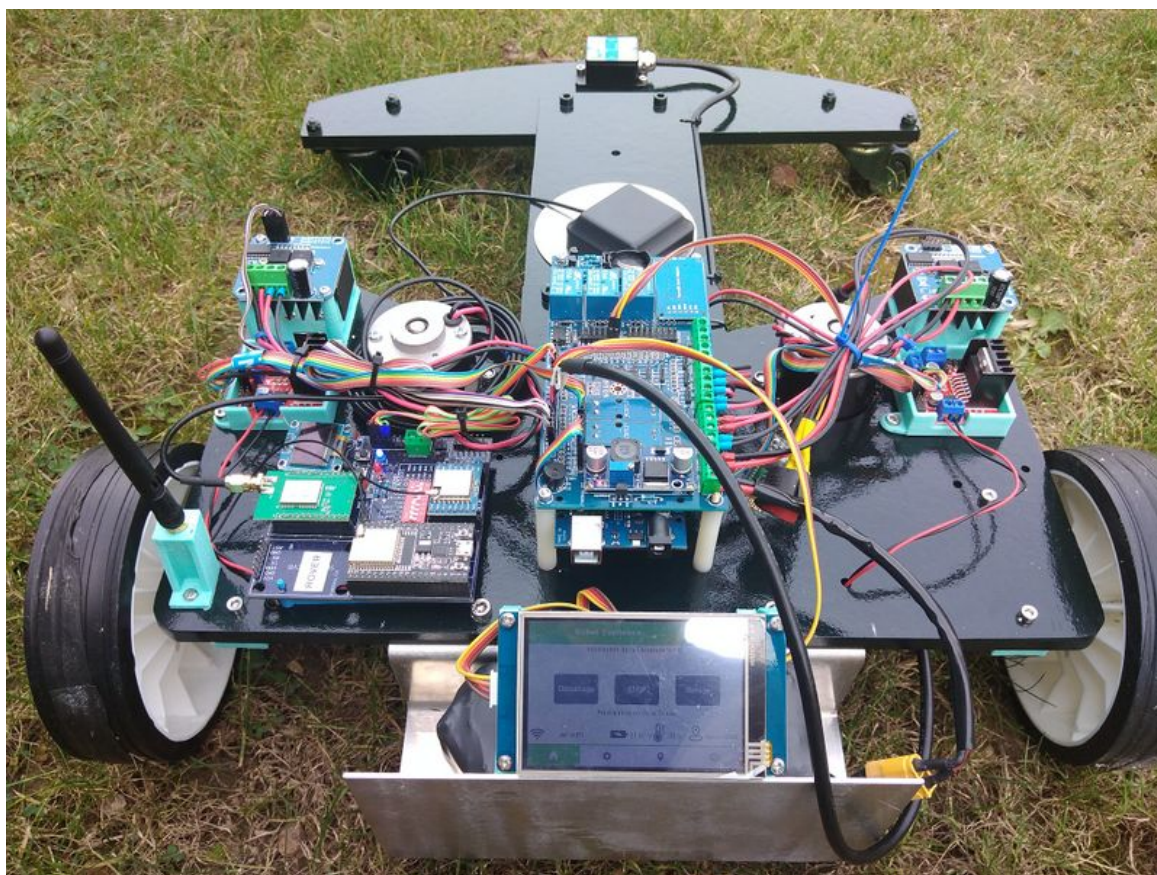

Fichier:Robot Tondeuse guid par GPS RTK Tondeuse 1.jpg



Robot_Tondeuse_guid_par_GPS_RTK_Tondeuse_1

Historique du fichier

Cliquer sur une date et heure pour voir le fichier tel qu'il était à ce moment-là.

	Date et heure	Vignette	Dimensions	Utilisateur	Commentaire
actuel	18 septembre 2023 à 10:49		2 080 × 1 560 (1,65 Mio)	Nico44 (discussion contributions)	Robot_Tondeuse_guid_par_GPS_RTK_Tondeuse_1