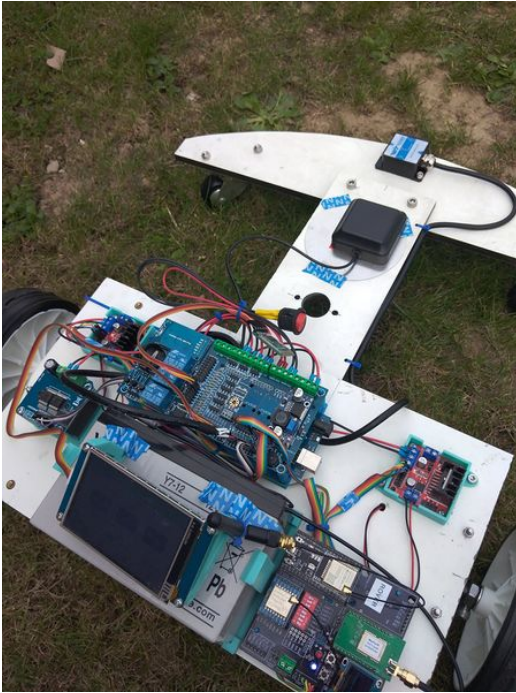

Fichier:Robot Tondeuse guid par GPS RTK IMG 20230818 150458 resized 20230820 073640543.jpg



Robot_Tondeuse_guid_par_GPS_RTK_IMG_20230818_150458_resized_20230820_073640543

Historique du fichier

Cliquer sur une date et heure pour voir le fichier tel qu'il était à ce moment-là.

	Date et heure	Vignette	Dimensions	Utilisateur	Commentaire
actuel	20 août 2023 à 18:44		1 560 × 2 080 (1,24 Mio)	Nico44 (discussion contributions)	Robot_Tondeuse_guid_par_GPS_RTK_IMG_20230818_150458_resized_20230820_073640543