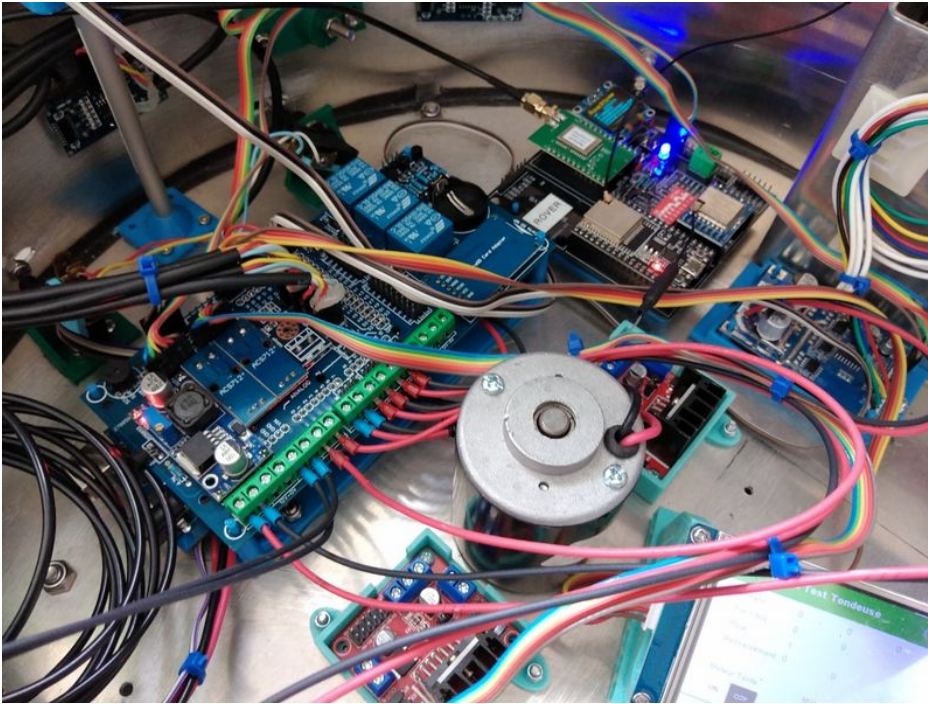

Fichier:Robot Tondeuse guid par GPS RTK IMG 20230521 170138 resized 20230521 060618852.jpg



Robot_Tondeuse_guid_par_GPS_RTK_IMG_20230521_170138_resized_20230521_060618852

Historique du fichier

Cliquer sur une date et heure pour voir le fichier tel qu'il était à ce moment-là.

	Date et heure	Vignette	Dimensions	Utilisateur	Commentaire
actuel	21 mai 2023 à 17:13		1 040 × 780 (391 Kio)	Nico44 (discussion contributions)	Robot_Tondeuse_guid_par_GPS_RTK_IMG_20230521_170138_resized_20230521_060618852