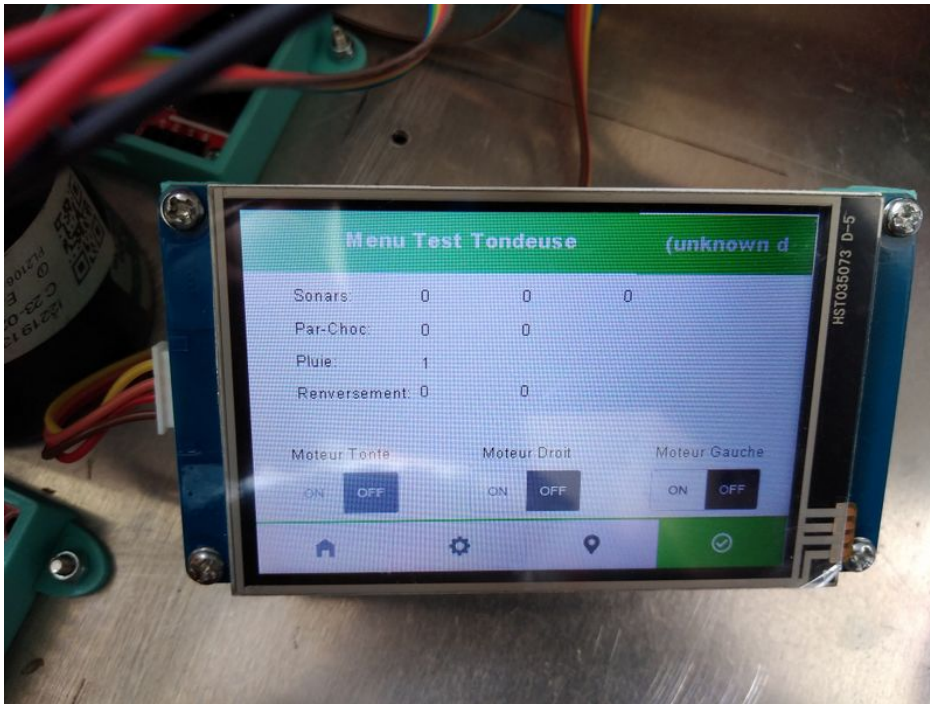

Fichier:Robot Tondeuse guid par GPS RTK IMG 20230521 170129 resized 20230521 060619753.jpg



Robot_Tondeuse_guid_par_GPS_RTK_IMG_20230521_170129_resized_20230521_060619753

Historique du fichier

Cliquer sur une date et heure pour voir le fichier tel qu'il était à ce moment-là.

	Date et heure	Vignette	Dimensions	Utilisateur	Commentaire
actuel	21 mai 2023 à 17:13		1 040 × 780 (390 Kio)	Nico44 (discussion contributions)	Robot_Tondeuse_guid_par_GPS_RTK_IMG_20230521_170129_resized_20230521_060619753

Vous ne pouvez pas remplacer ce fichier.

Utilisation du fichier

Aucune page n'utilise ce fichier.

Métadonnées

Ce fichier contient des informations supplémentaires, probablement ajoutées par l'appareil photo numérique ou le numériseur utilisé pour le créer. Si le fichier a été modifié depuis son état original, certains détails peuvent ne pas refléter entièrement l'image modifiée.