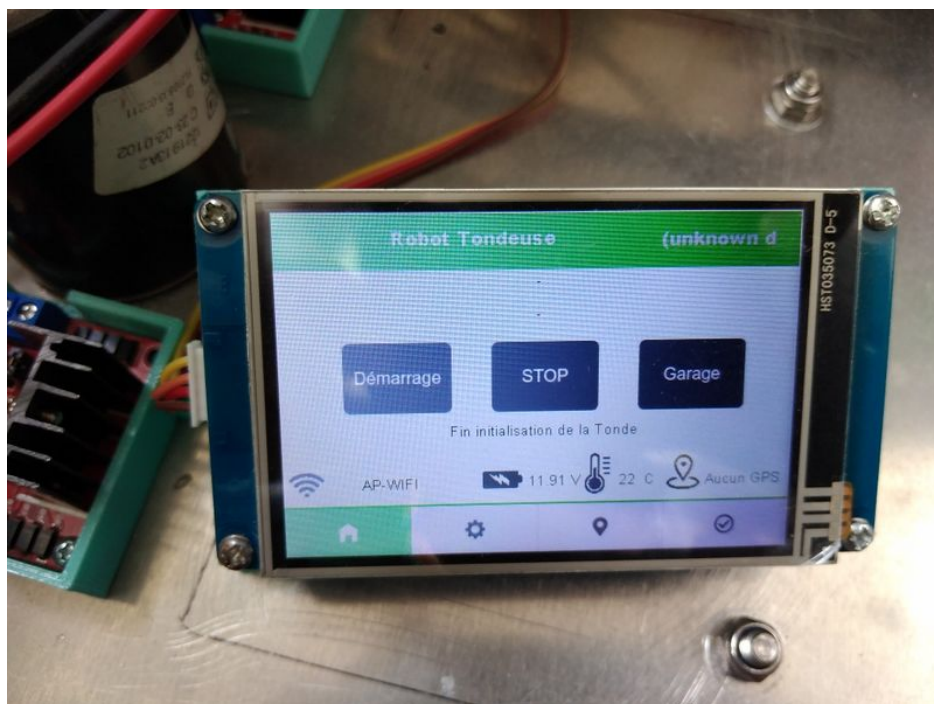

Fichier:Robot Tondeuse guid par GPS RTK IMG 20230521 170051 resized 20230521 060620159.jpg



Robot_Tondeuse_guid_par_GPS_RTK_IMG_20230521_170051_resized_20230521_060620159

Historique du fichier

Cliquer sur une date et heure pour voir le fichier tel qu'il était à ce moment-là.

	Date et heure	Vignette	Dimensions	Utilisateur	Commentaire
actuel	21 mai 2023 à 17:13		1 040 × 780 (295 Kio)	Nico44 (discussion contributions)	Robot_Tondeuse_guid_par_GPS_RTK_IMG_20230521_170051_resized_20230521_060620159