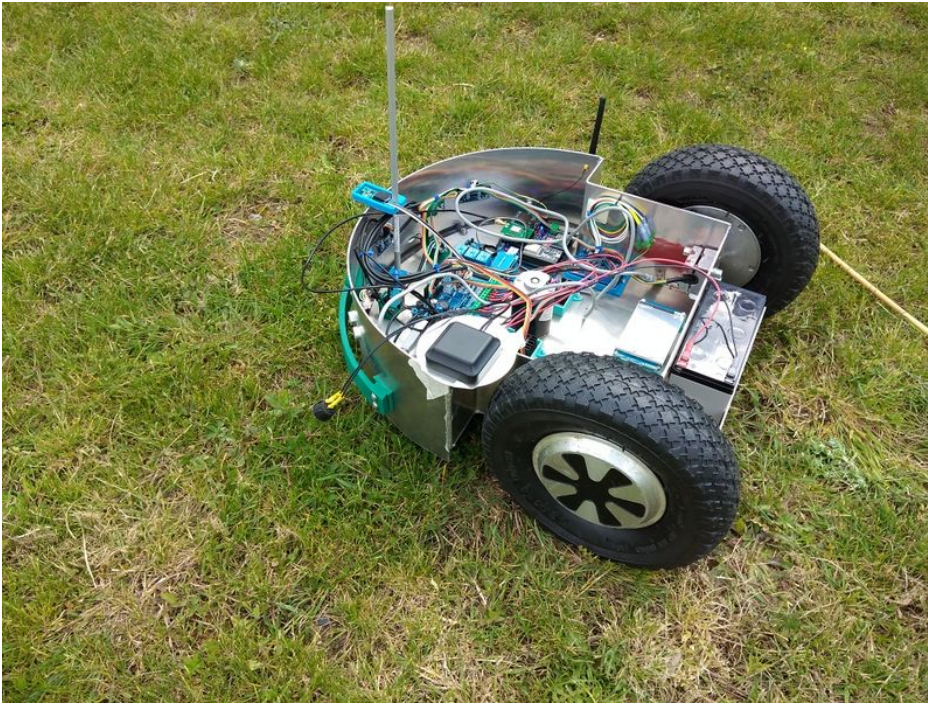

Fichier:Robot Tondeuse guid par GPS RTK IMG 20230518 162451 resized 20230521 060618244.jpg



Robot_Tondeuse_guid_par_GPS_RTK_IMG_20230518_162451_resized_20230521_060618244

Historique du fichier

Cliquer sur une date et heure pour voir le fichier tel qu'il était à ce moment-là.

	Date et heure	Vignette	Dimensions	Utilisateur	Commentaire
actuel	21 mai 2023 à 17:14		1 040 × 780 (744 Kio)	Nico44 (discussion contributions)	Robot_Tondeuse_guid_par_GPS_RTK_IMG_20230518_162451_resized_20230521_060618244