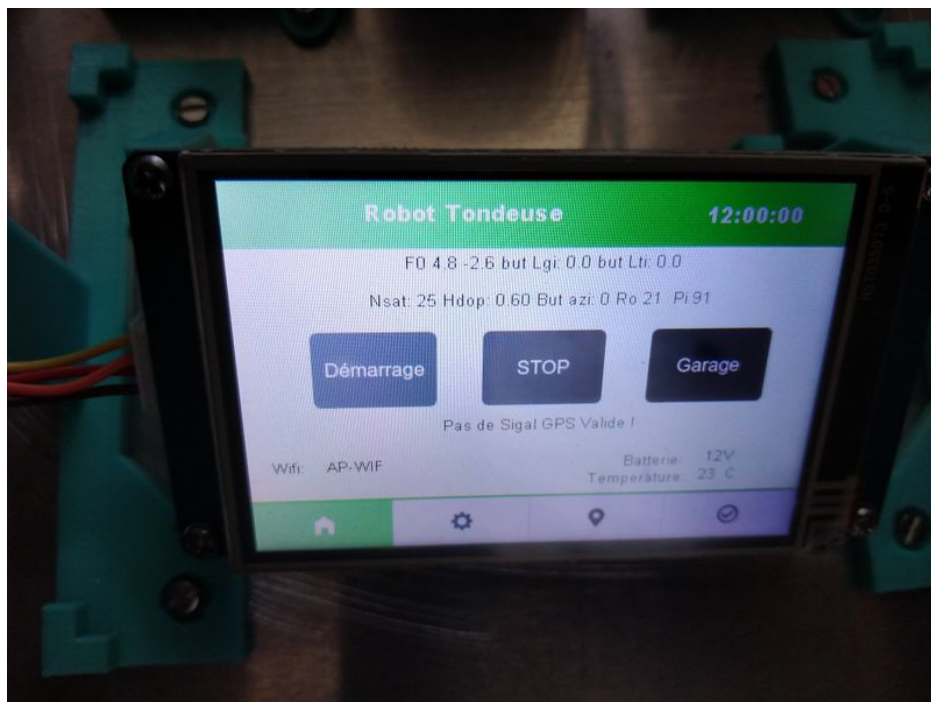

Fichier:Robot Tondeuse guid par GPS RTK IMG 20230501 175154 resized 20230502 120245670.jpg



Robot_Tondeuse_guid_par_GPS_RTK_IMG_20230501_175154_resized_20230502_120245670

Historique du fichier

Cliquer sur une date et heure pour voir le fichier tel qu'il était à ce moment-là.

	Date et heure	Vignette	Dimensions	Utilisateur	Commentaire
actuel	2 mai 2023 à 11:15		2 080 × 1 560 (879 Kio)	Nico44 (discussion contributions)	Robot_Tondeuse_guid_par_GPS_RTK_IMG_20230501_175154_resized_20230502_120245670