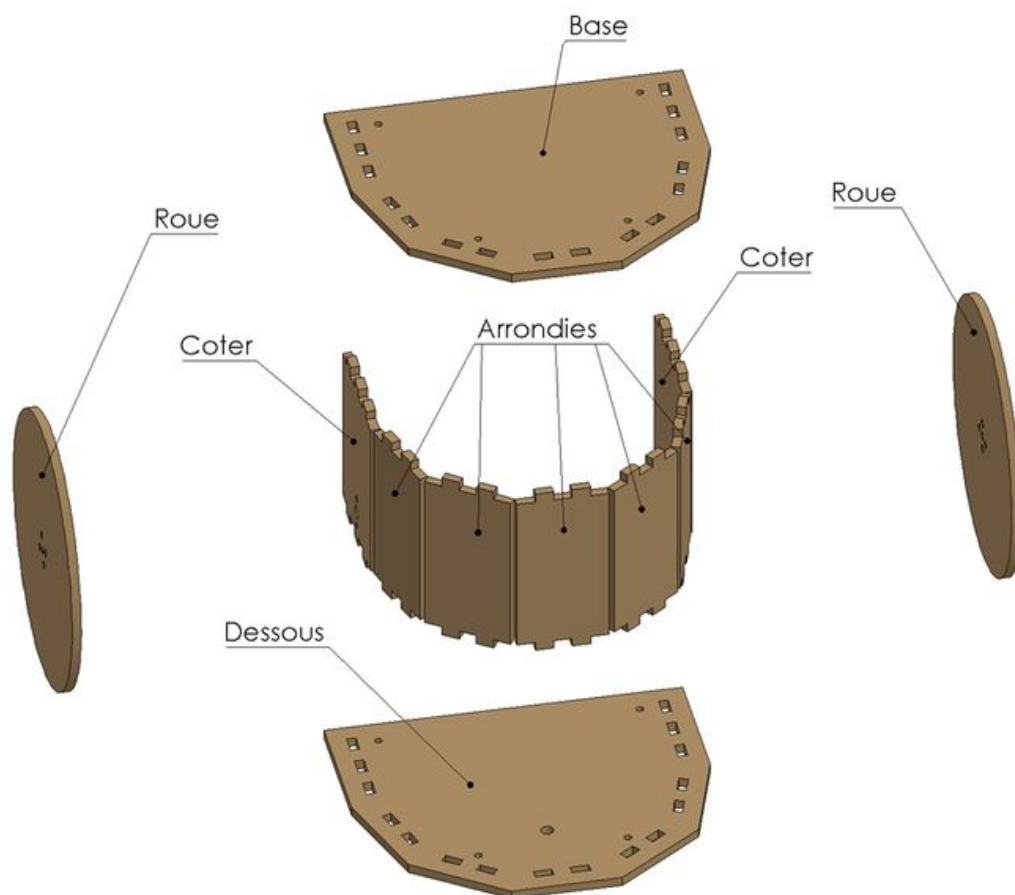

Fichier:RobotTelecommande 02b.jpg



Historique du fichier

Cliquer sur une date et heure pour voir le fichier tel qu'il était à ce moment-là.

	Date et heure	Vignette	Dimensions	Utilisateur	Commentaire
actuel	28 juin 2016 à 17:05		1 000 × 750 (126 Kio)	Clément (discussion contributions)	

Vous ne pouvez pas remplacer ce fichier.

Utilisation du fichier