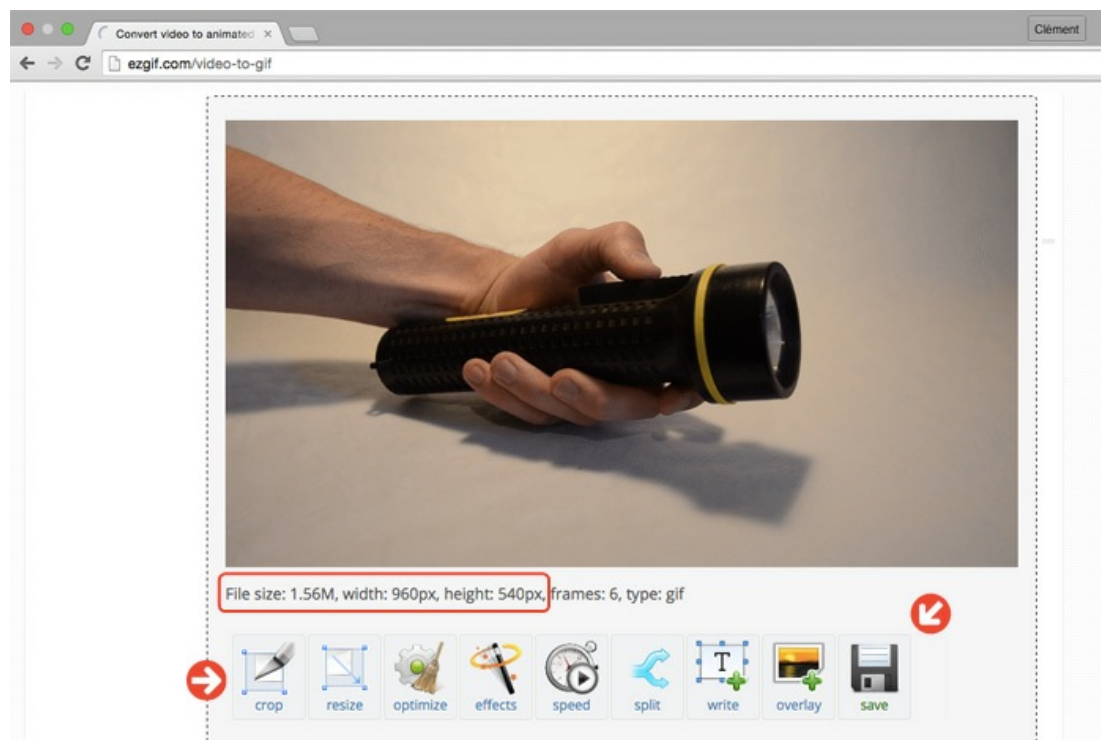

Fichier:Retouche image gif 2.jpg

Pas de plus haute résolution disponible.


Historique du fichier

Cliquer sur une date et heure pour voir le fichier tel qu'il était à ce moment-là.

	Date et heure	Vignette	Dimensions	Utilisateur	Commentaire
actuel	25 juillet 2016 à 14:08		700 × 467 (73 Kio)	Clément (discussion contributions)	

Vous ne pouvez pas remplacer ce fichier.

Utilisation du fichier