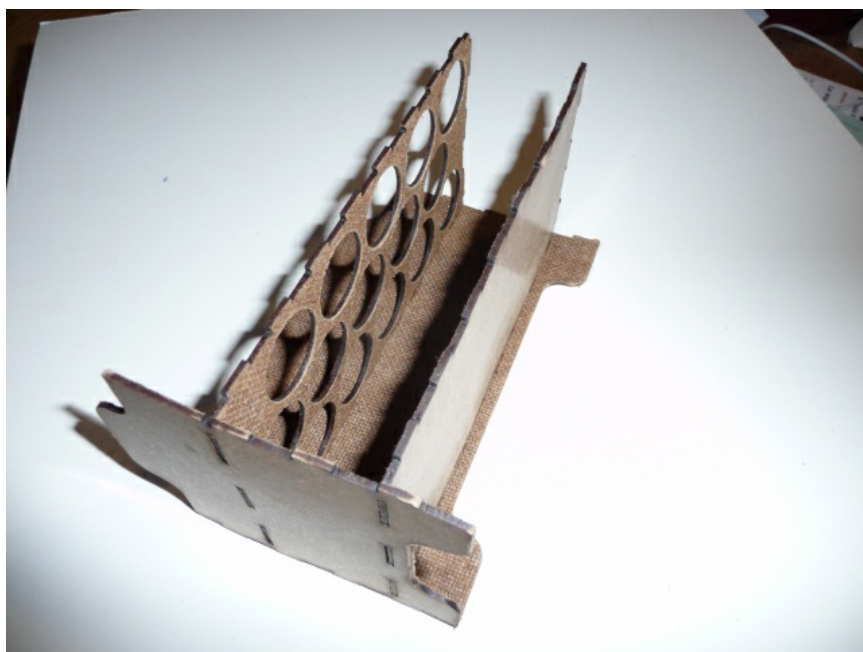

Fichier:Rangement empilable pour flacons P1240168.JPG

Pas de plus haute résolution disponible.


Fichier téléversé avec MsUpload on Spécial:AjouterDonnées/Tutorial/Rangement_empilable_pour_flacons

Historique du fichier

Cliquer sur une date et heure pour voir le fichier tel qu'il était à ce moment-là.

	Date et heure	Vignette	Dimensions	Utilisateur	Commentaire
actuel	2 septembre 2018 à 22:31		640 × 480 (163 Kio)	Isabelle 78 (discussion | contributions)	Fichier téléversé avec MsUpload on Spécial:AjouterDonnées/Tutorial/Rangement_empilable_pour_flacons

Vous ne pouvez pas remplacer ce fichier.

Utilisation du fichier

La page suivante utilise ce fichier :

Rangement empilable pour flacons

Métadonnées

Ce fichier contient des informations supplémentaires, probablement ajoutées par l'appareil photo numérique ou le numériseur utilisé pour le créer. Si le fichier a été modifié depuis son état original, certains détails peuvent ne pas refléter entièrement l'image modifiée.

Fabricant de l'appareil photo	Panasonic
Modèle de l'appareil photo	DMC-TZ5
Temps d'exposition	1/30 s (0,033333333333333 s)
Ouverture	f/3,3
Sensibilité ISO	100
Date de la prise originelle	31 août 2018 à 07:40
Longueur focale	4,7 mm
Orientation	Normale
Résolution horizontale	180 ppp
Résolution verticale	180 ppp
Logiciel utilisé	Ver.1.0
Date de modification du fichier	31 août 2018 à 07:40
Positionnement YCbCr	Co-situé
Programme d'exposition	Programme normal
Version EXIF	2.21
Date de la numérisation	31 août 2018 à 07:40
Signification de chaque composante	1. Y 2. Cb 3. Cr 4. N'existe pas
Mode de compression de l'image	4
Correction d'exposition	0
Ouverture maximale	3,44 APEX (f/3,29)