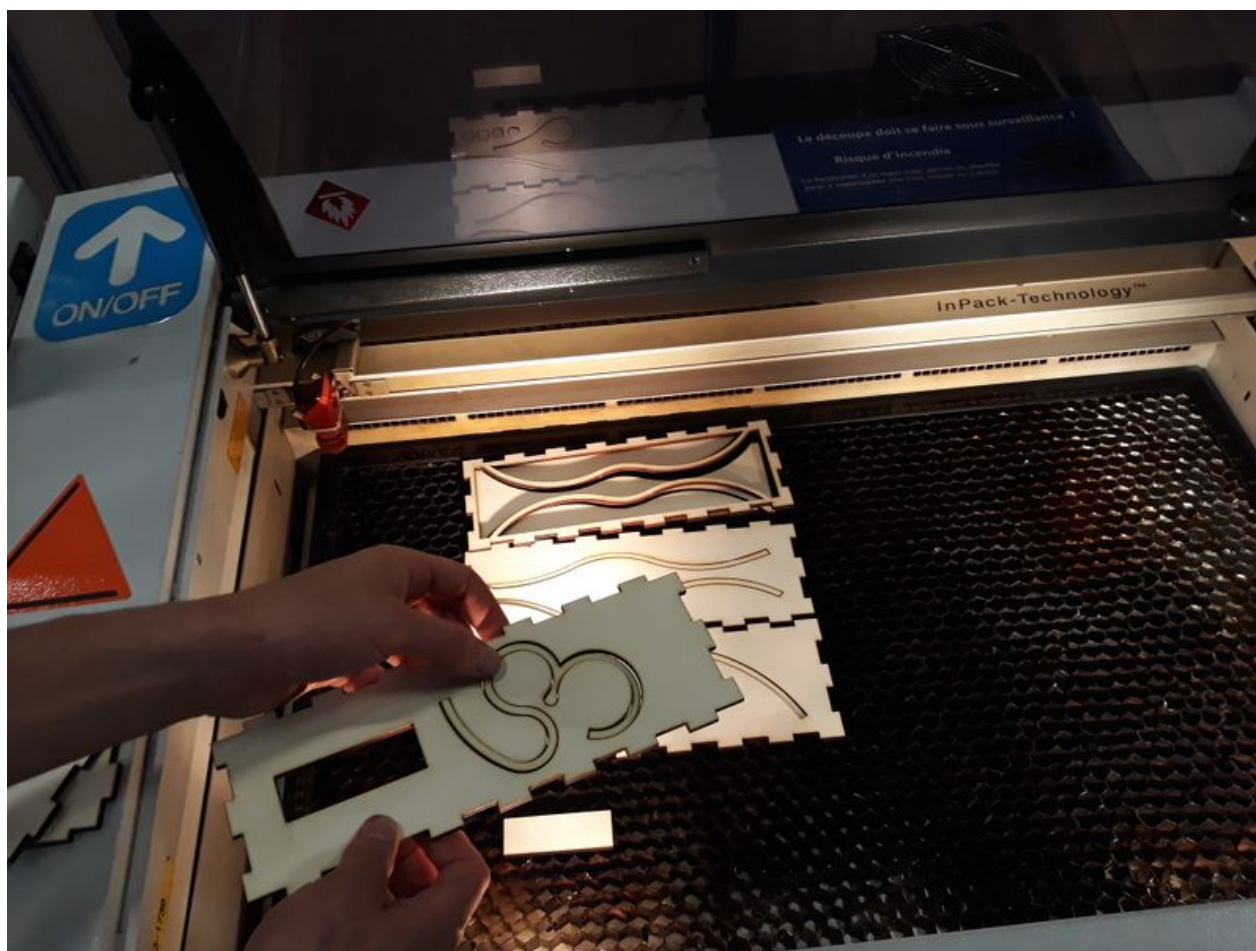

Fichier:Réveil lumineux - essai 20180531 145047.jpg



Fichier téléversé avec MsUpload on Réveil_lumineux_-_essai

Historique du fichier

Cliquer sur une date et heure pour voir le fichier tel qu'il était à ce moment-là.

	Date et heure	Vignette	Dimensions	Utilisateur	Commentaire
actuel	31 mai 2018 à 15:20		4 128 × 3 096 (4,05 Mio)	Alema56 (discussion contributions)	Fichier téléversé avec MsUpload on Réveil_lumineux_-_essai

Fabricant de l'appareil photo	samsung
Modèle de l'appareil photo	SM-J530F
Temps d'exposition	1/50 s (0,02 s)
Ouverture	f/1,7

Sensibilité ISO	200
Date de la prise originelle	31 mai 2018 à 14:50
Longueur focale	3,71 mm
Orientation	Normale
Résolution horizontale	72 ppp
Résolution verticale	72 ppp
Logiciel utilisé	J530FXXU2ARA2
Date de modification du fichier	31 mai 2018 à 14:50
Positionnement YCbCr	Centré
Programme d'exposition	Programme normal
Version EXIF	2.2
Date de la numérisation	31 mai 2018 à 14:50
Signification de chaque composante	1. Y 2. Cb 3. Cr 4. N'existe pas
vitesse d'obturation de l'APEX	5,64
Ouverture de l'APEX	1,53
Luminance APEX	0,86
Correction d'exposition	0
Ouverture maximale	1,53 APEX (f/1,7)
Mode de mesure	Moyenne pondérée au centre
Flash	Flash non déclenché
Date en fraction de seconde	0 488
Date de la prise originelle	0 488
Date de la numérisation	0 488
Version FlashPix prise en charge	0 100
Espace colorimétrique	sRGB
Mode d'exposition	Automatique
Balance des blancs	Automatique
Longueur focale pour un film 35 mm	27 mm
Type de capture de la scène	Standard
Identifiant unique de l'image	X13LSKA00CM X13LSKG01MA