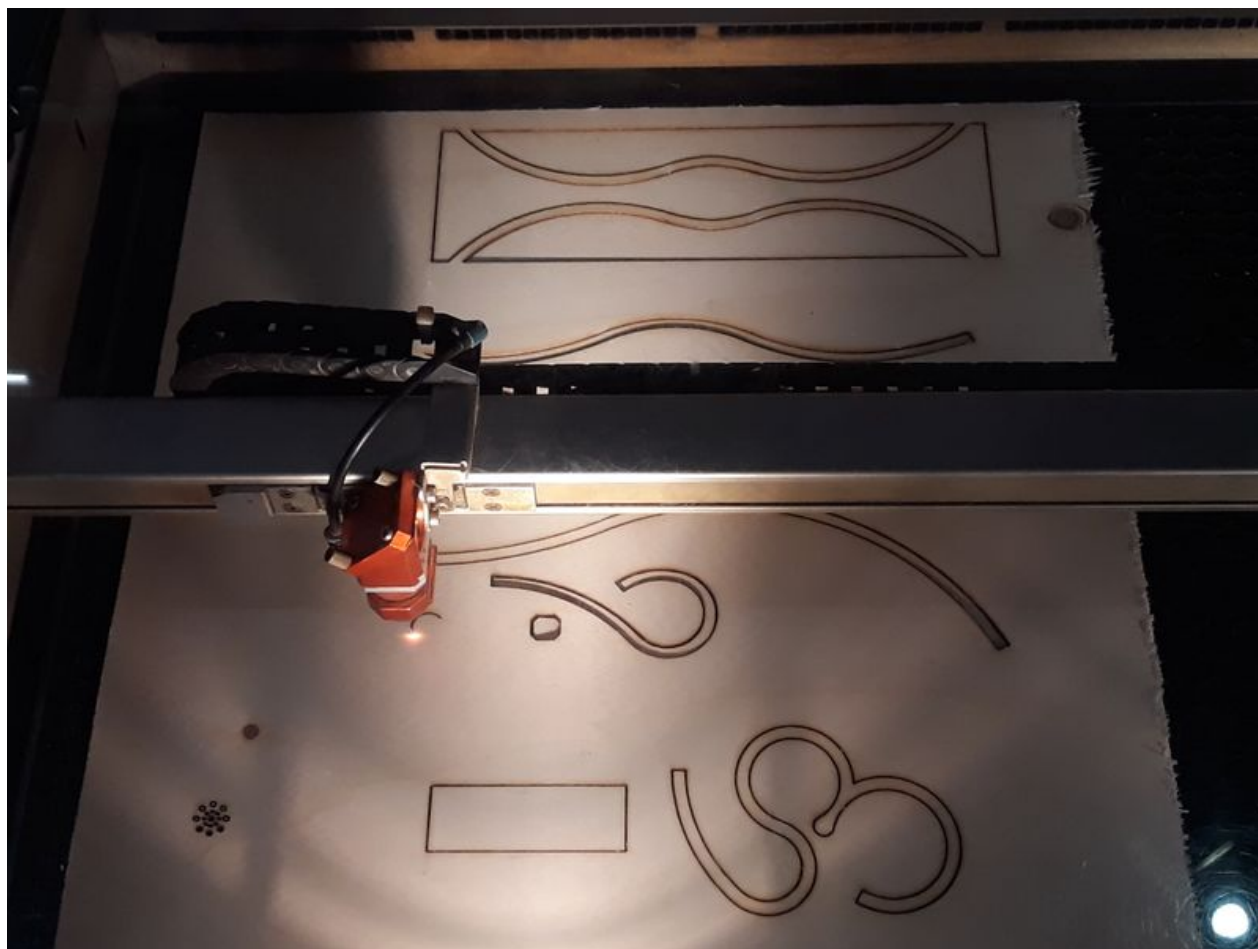

# Fichier:Réveil lumineux - essai 20180531 144501.jpg



Fichier téléversé avec MsUpload on Réveil\_lumineux\_-\_essai

## Historique du fichier

Cliquer sur une date et heure pour voir le fichier tel qu'il était à ce moment-là.

	Date et heure	Vignette	Dimensions	Utilisateur	Commentaire
actuel	31 mai 2018 à 15:20		4 128 × 3 096 (2,66 Mio)	Alema56 (discussion   contributions)	Fichier téléversé avec MsUpload on Réveil_lumineux_-_essai

Fabricant de l'appareil photo	samsung
Modèle de l'appareil photo	SM-J530F
Temps d'exposition	1/50 s (0,02 s)
Ouverture	f/1,7

Sensibilité ISO	125
Date de la prise originelle	31 mai 2018 à 14:45
Longueur focale	3,71 mm
Orientation	Normale
Résolution horizontale	72 ppp
Résolution verticale	72 ppp
Logiciel utilisé	J530FXXU2ARA2
Date de modification du fichier	31 mai 2018 à 14:45
Positionnement YCbCr	Centré
Programme d'exposition	Programme normal
Version EXIF	2.2
Date de la numérisation	31 mai 2018 à 14:45
Signification de chaque composante	1. Y 2. Cb 3. Cr 4. N'existe pas
vitesse d'obturation de l'APEX	5,64
Ouverture de l'APEX	1,53
Luminance APEX	1,46
Correction d'exposition	0
Ouverture maximale	1,53 APEX (f/1,7)
Mode de mesure	Moyenne pondérée au centre
Flash	Flash non déclenché
Date en fraction de seconde	0 735
Date de la prise originelle	0 735
Date de la numérisation	0 735
Version FlashPix prise en charge	0 100
Espace colorimétrique	sRGB
Mode d'exposition	Automatique
Balance des blancs	Automatique
Longueur focale pour un film 35 mm	27 mm
Type de capture de la scène	Standard
Identifiant unique de l'image	X13LSKA00CM X13LSKG01MA