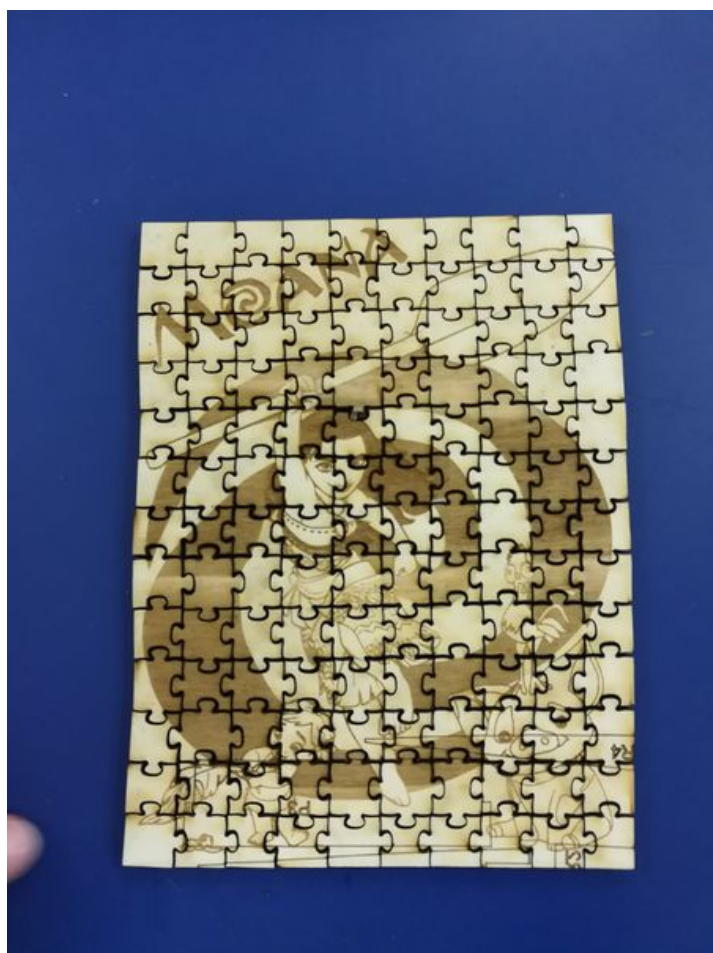

Fichier:Puzzle en bois IMG 20170506 221416.jpg



Fichier téléversé avec MsUpload on Puzzle_en_bois

Historique du fichier

Cliquer sur une date et heure pour voir le fichier tel qu'il était à ce moment-là.

	Date et heure	Vignette	Dimensions	Utilisateur	Commentaire
actuel	1 octobre 2017 à 01:38		2 976 × 3 968 (1,08 Mio)	Mamatdunet (discussion contributions)	Fichier téléversé avec MsUpload on Puzzle_en_bois