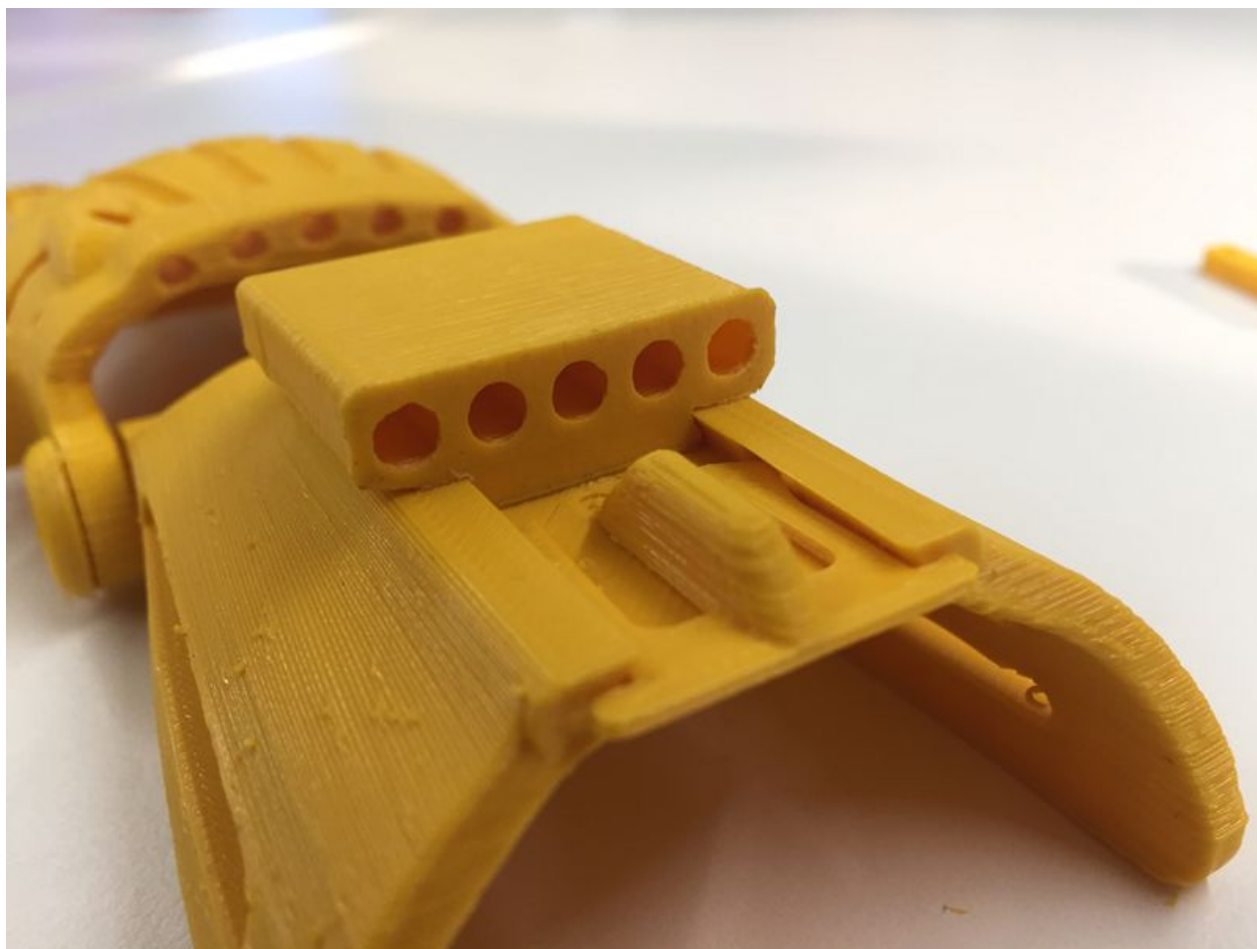

Fichier:Prothèse de main Main Pic09.jpg



Fichier téléversé avec MsUpload on Prothèse_de_main

Historique du fichier

Cliquer sur une date et heure pour voir le fichier tel qu'il était à ce moment-là.

	Date et heure	Vignette	Dimensions	Utilisateur	Commentaire
actuel	26 février 2017 à 10:21		1 000 × 750 (213 Kio)	Clément (discussion contributions)	Fichier téléversé avec MsUpload on Prothèse_de_main