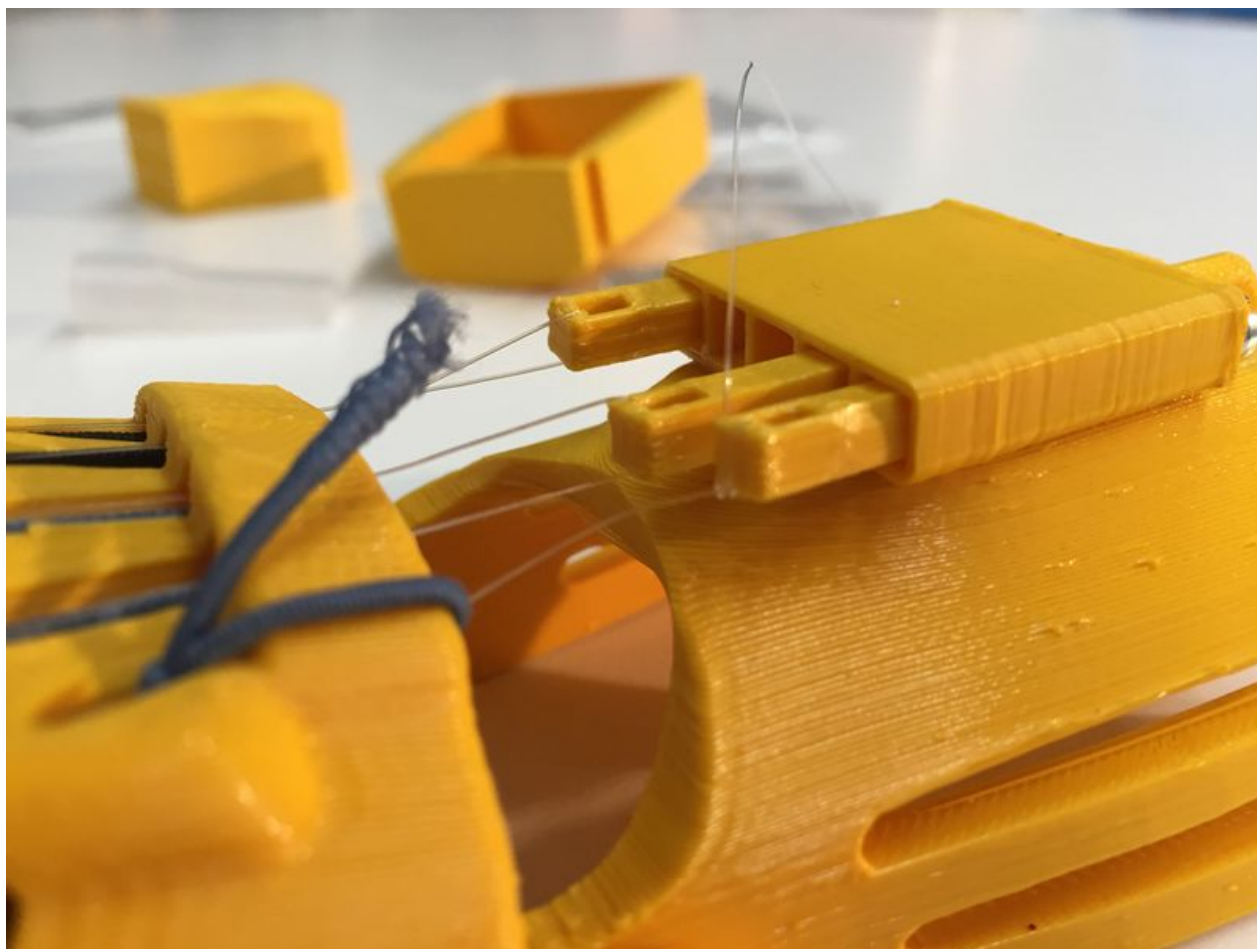

Fichier:Prothèse de main Main Pic06.jpg



Fichier téléversé avec MsUpload on Prothèse_de_main

Historique du fichier

Cliquer sur une date et heure pour voir le fichier tel qu'il était à ce moment-là.

| | Date et heure | Vignette | Dimensions | Utilisateur | Commentaire |
|--------|-------------------------|---|--------------------------|--------------------------------------|---|
| actuel | 26 février 2017 à 10:22 |  | 1 000 × 750 (240 Kio) | Clément (discussion contributions) | Fichier téléversé avec MsUpload on Prothèse_de_main |